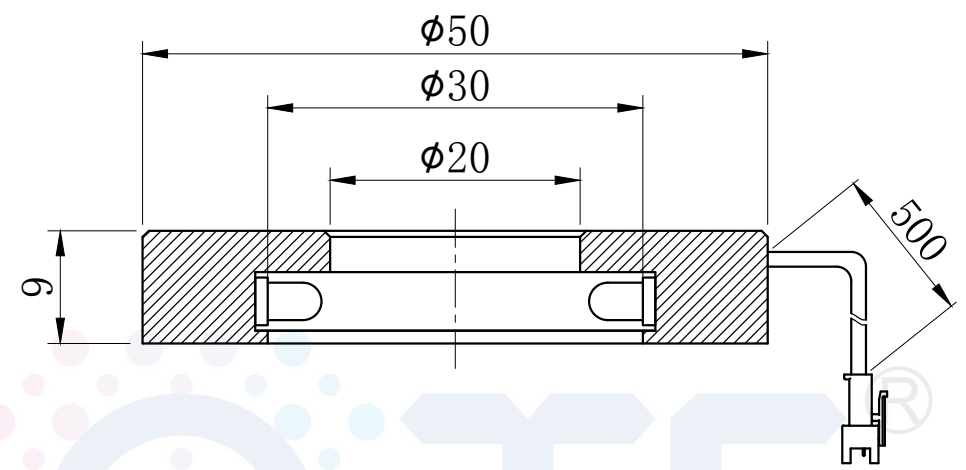

# LTS-RN5000

产品型号	LTS-RN5000
LED发光色	R(红)/W(白)
输入电压	DC 24V(max)
消耗功率	/
电缆极性	1:+、2:NC、3:-

照明示意图