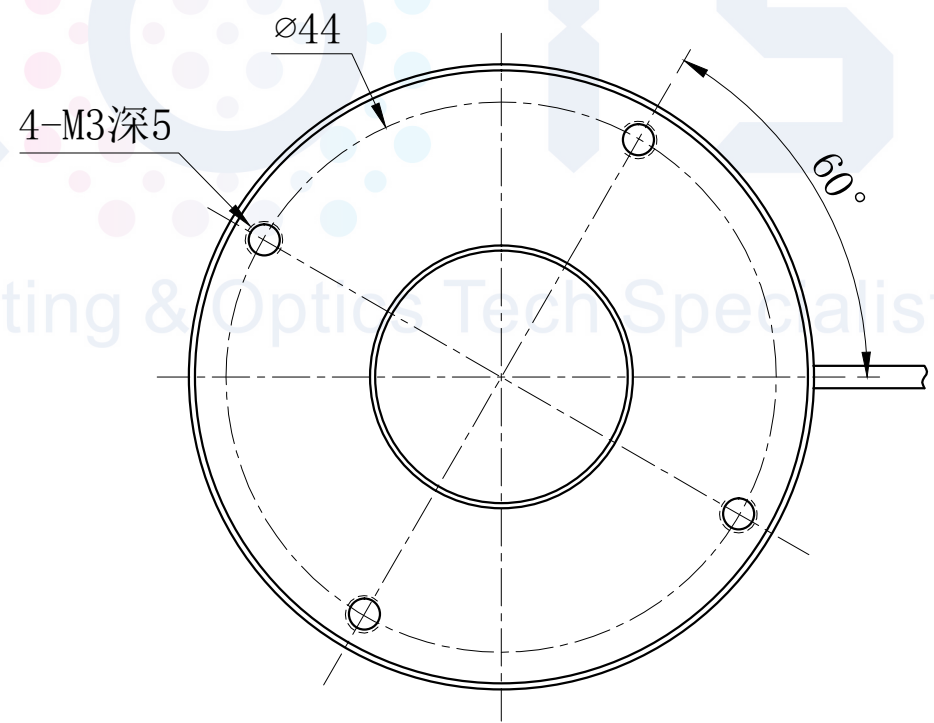

# LTS-RN5000

产品型号	LTS-RN5000
LED发光色	R(红)/W(白)
输入电压	DC 24V(max)
消耗功率	/
电缆极性	1:+、2:NC、3:-

照明示意图