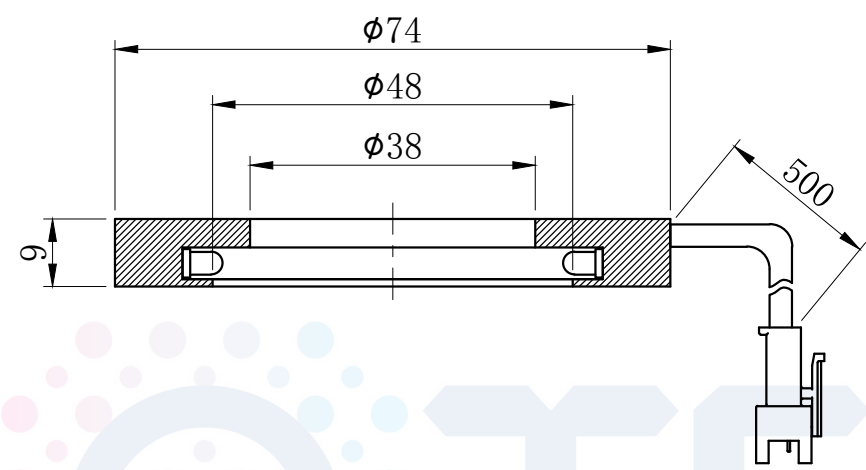

# LTS-RN7400

产品型号	LTS-RN7400
LED发光色	R(红)/W(白)
输入电压	DC 24V(max)
消耗功率	/
电缆极性	1:+、2:NC、3:-

照明示意图