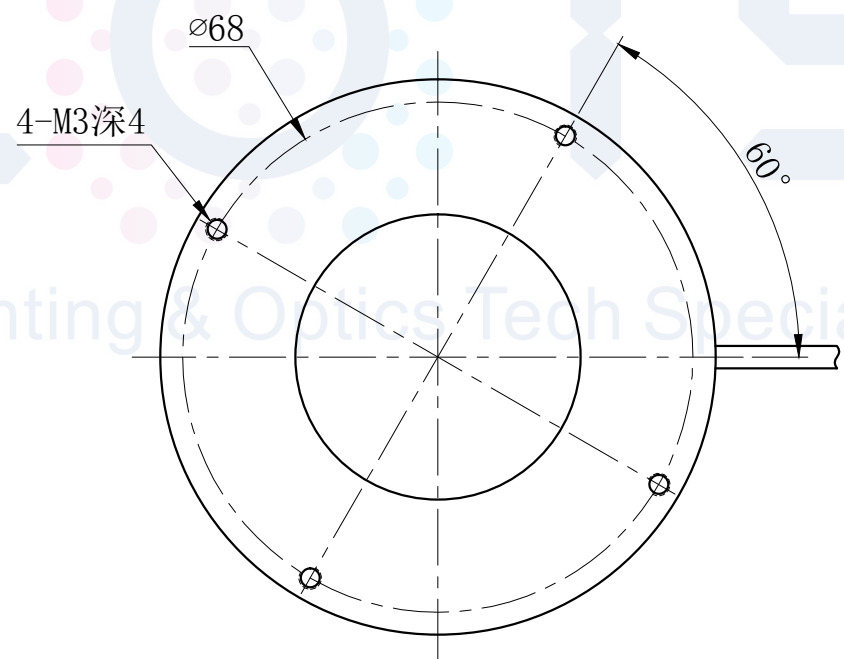

# LTS-RN7400

产品型号	LTS-RN7400
LED发光色	R(红)/W(白)
输入电压	DC 24V(max)
消耗功率	/
电缆极性	1:+、2:NC、3:-

照明示意图