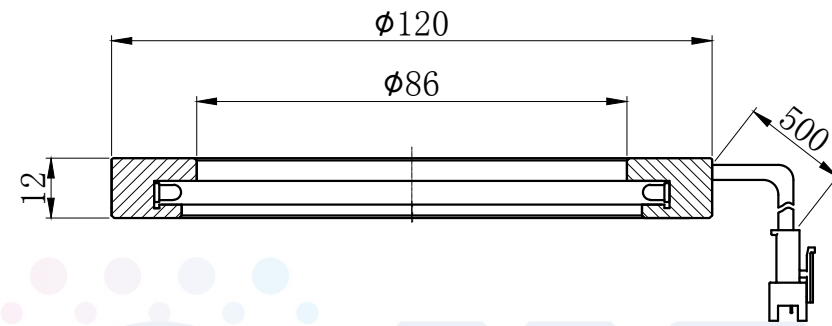

LTS-RN12000

产品型号	LTS-RN12000
LED 发光色	R(红)/W(白)
输入电压	DC 24V(max)
消耗功率	/
电缆极性	1: +、2: NC、3: -

照明示意图