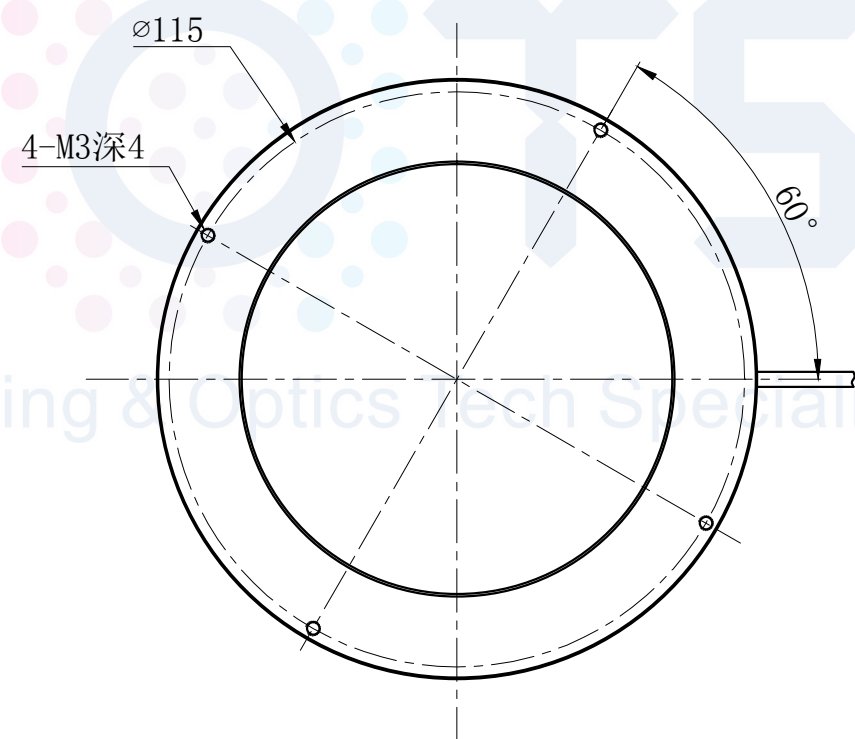

LTS-RN12000

产品型号	LTS-RN12000
LED 发光色	R(红)/W(白)
输入电压	DC 24V(max)
消耗功率	/
电缆极性	1: +、2: NC、3: -

照明示意图