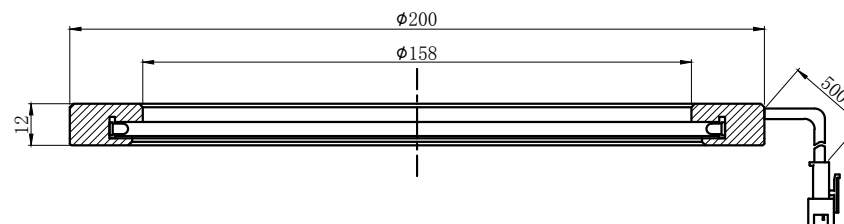

LTS-RN20000

产品型号	LTS-RN20000
LED发光色	R(红)/W(白)
输入电压	DC 24V(max)
消耗功率	/
电缆极性	1: +、2: NC、3: -

照明示意图