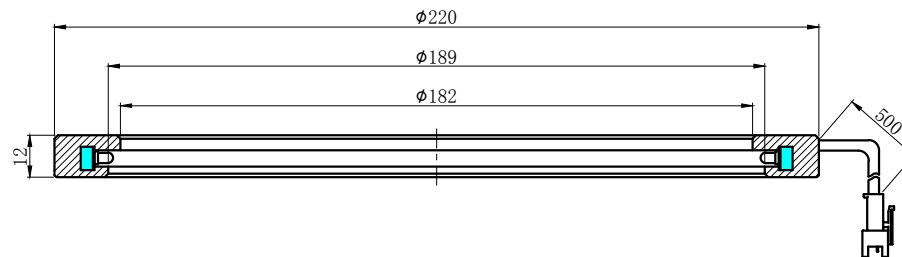

# LTS-RN22000

产品型号	LTS-RN22000
LED发光色	W(白)/R(红)
输入电压	DC 24V(max)
消耗功率	/
电缆极性	1:+、2:NC、3:-

照明示意图