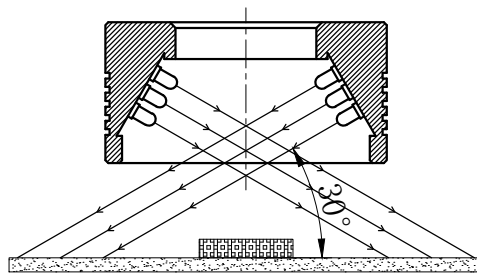

LTS-RN5030

产品型号	LTS-RN5030
LED发光色	R(红)/W(白)
输入电压	DC 24V(max)
消耗功率	/
电缆极性	1:+、2:NC、3:-

4-M3深4

∅40

30°

照明示意图

注：可选配漫射板