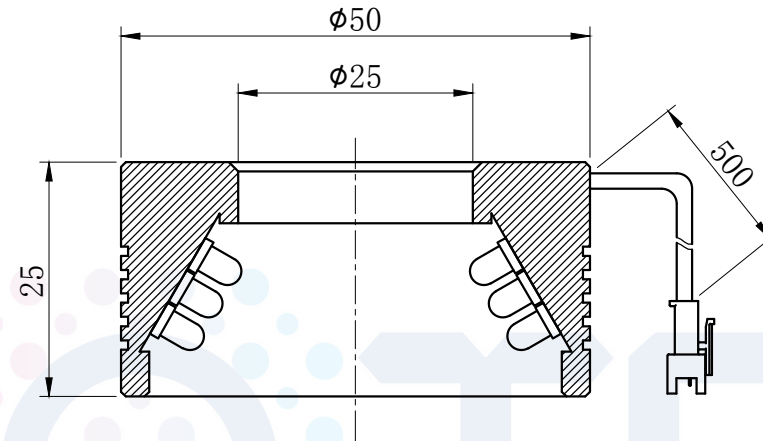

LTS-RN5030

产品型号	LTS-RN5030
LED发光色	R(红)/W(白)
输入电压	DC 24V(max)
消耗功率	/
电缆极性	1:+、2:NC、3:-

4-M3深4

∅40

30°

照明示意图

注：可选配漫射板