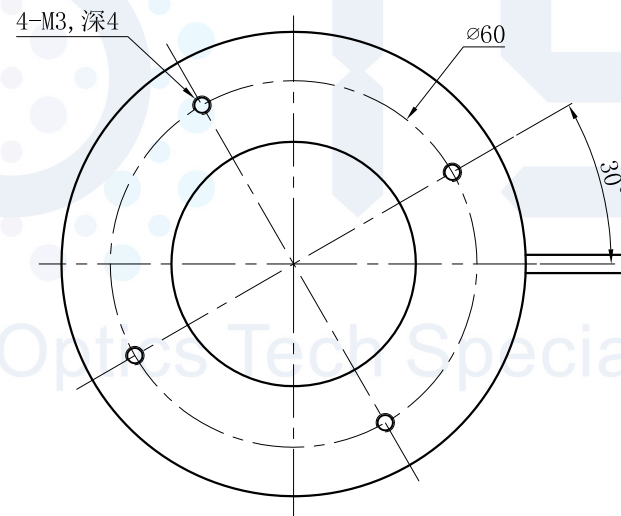

LTS-RN7630

产品型号	LTS-RN7630
LED 发光色	R(红)/W(白)
输入电压	DC 24V(max)
消耗功率	/
电缆极性	1: +、2: NC、3: -

照明示意图

注：可选配平面漫射板