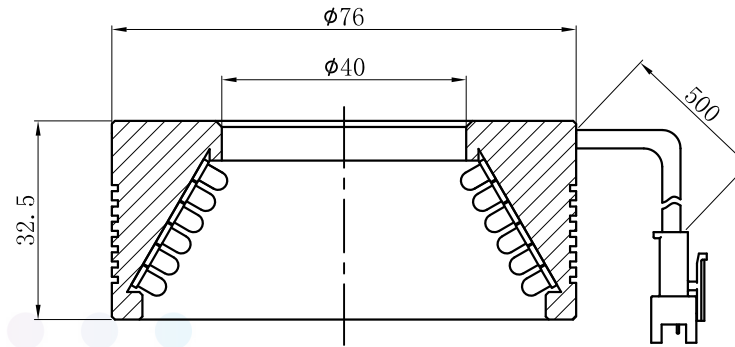

LTS-RN7630

产品型号	LTS-RN7630
LED 发光色	R(红)/W(白)
输入电压	DC 24V(max)
消耗功率	/
电缆极性	1: +、2: NC、3: -

照明示意图

注：可选配平面漫射板