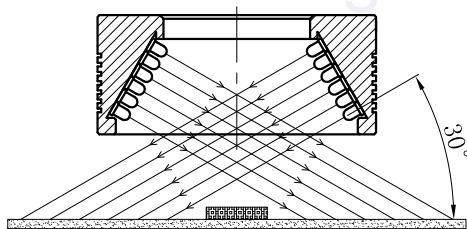

LTS-RN7630

产品型号	LTS-RN7630
LED 发光色	R(红)/W(白)
输入电压	DC 24V(max)
消耗功率	/
电缆极性	1: +、2: NC、3: -

照明示意图

注：可选配平面漫射板