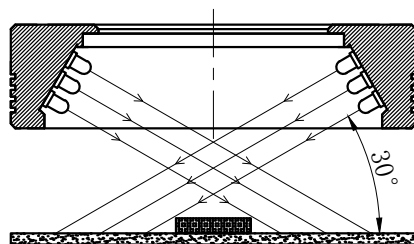

LTS-RN9030

产品型号	LTS-RN9030
LED发光色	R(红)/W(白)
输入电压	DC 24V(max)
消耗功率	/
电缆极性	1:+、2:NC、3:-

照明示意图

注：可选配平面漫射板