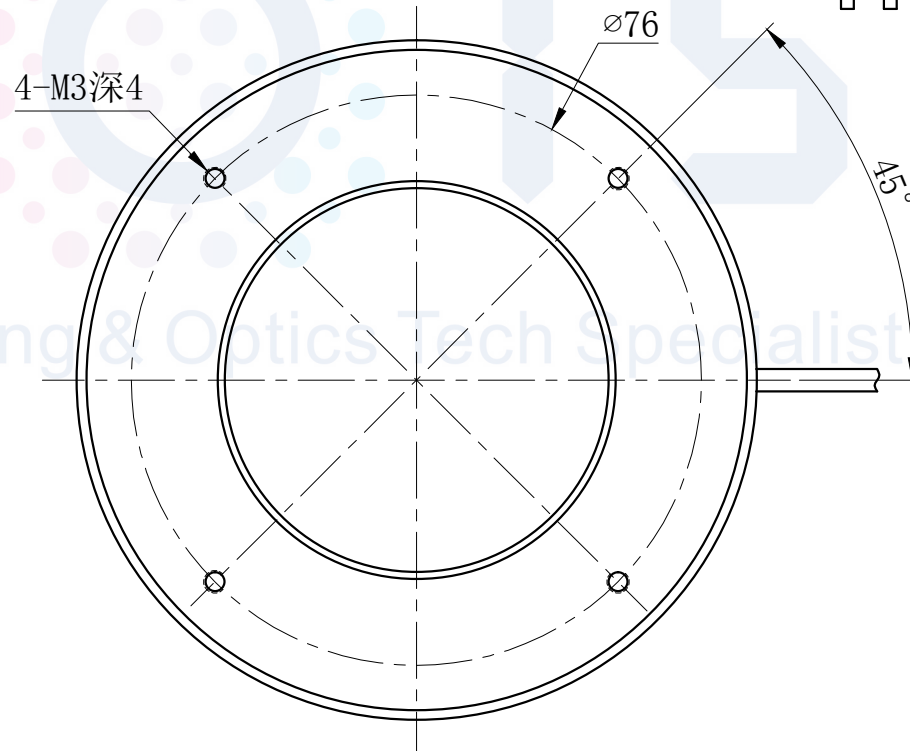

LTS-RN9030

产品型号	LTS-RN9030
LED发光色	R(红)/W(白)
输入电压	DC 24V(max)
消耗功率	/
电缆极性	1:+、2:NC、3:-

照明示意图

注：可选配平面漫射板