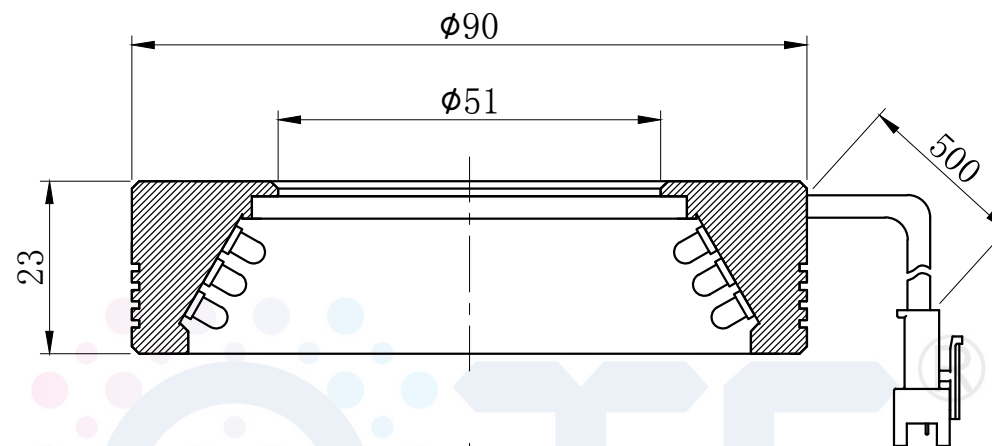

LTS-RN9030

产品型号	LTS-RN9030
LED发光色	R(红)/W(白)
输入电压	DC 24V(max)
消耗功率	/
电缆极性	1:+、2:NC、3:-

照明示意图

注：可选配平面漫射板