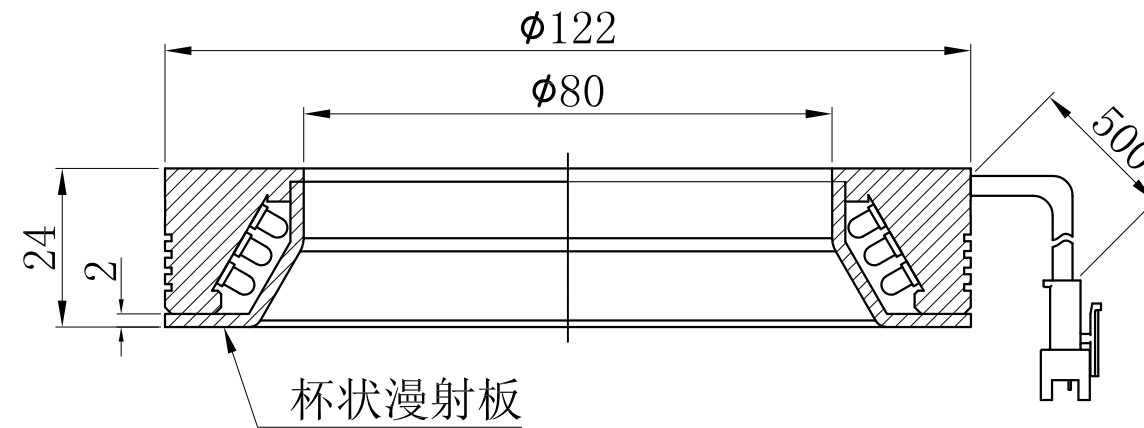

# LTS-RN12230

产品型号	LTS-RN12230
LED 发光色	R(红)/W(白)
输入电压	DC 24V(max)
消耗功率	/
电缆极性	1:+、2:NC、3:-

4-M2深3.5, 均布 (反向)  
漫射板固定孔

4-M3深4, 均布