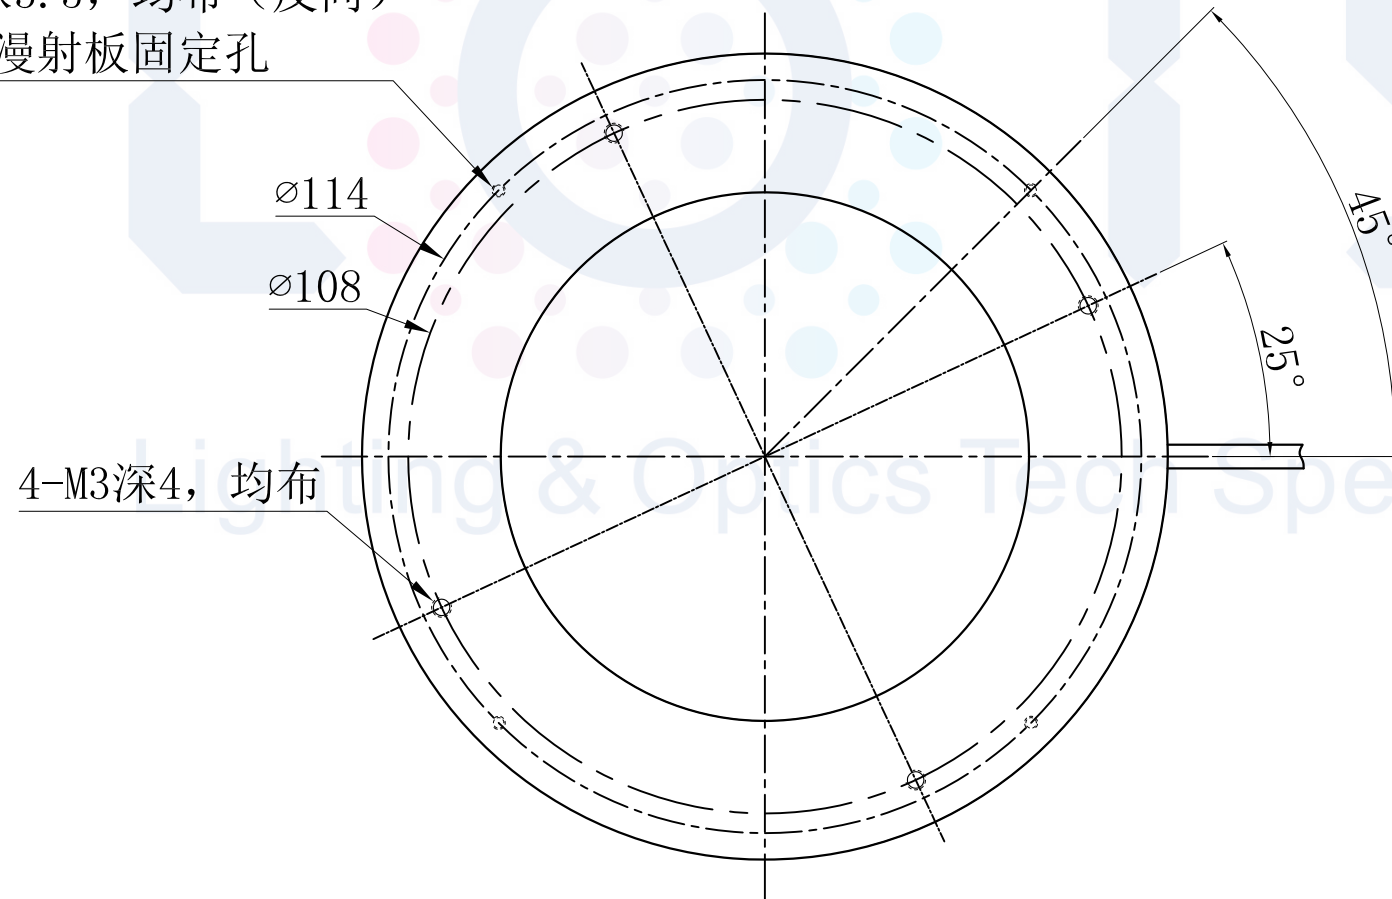

# LTS-RN12230

产品型号	LTS-RN12230
LED 发光色	R(红)/W(白)
输入电压	DC 24V(max)
消耗功率	/
电缆极性	1:+、2:NC、3:-

4-M2深3.5, 均布 (反向)  
漫射板固定孔

4-M3深4, 均布