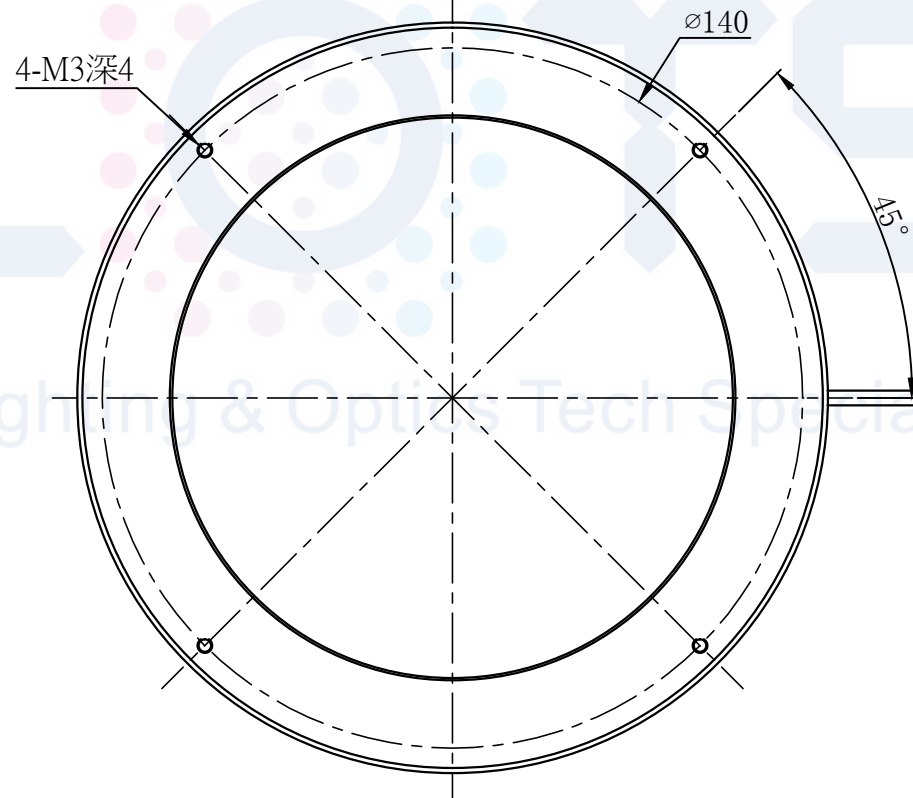

LTS-RN15030

产品型号	LTS-RN15030
LED发光色	R(红)/W(白)
输入电压	DC 24V(max)
消耗功率	/
电缆极性	1:+、2:NC、3:-

照明示意图

注：可选配平面漫射板