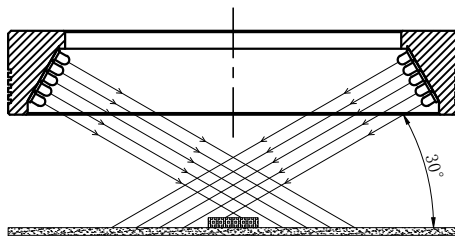

LTS-RN15030

产品型号	LTS-RN15030
LED发光色	R(红)/W(白)
输入电压	DC 24V(max)
消耗功率	/
电缆极性	1:+、2:NC、3:-

照明示意图

注：可选配平面漫射板