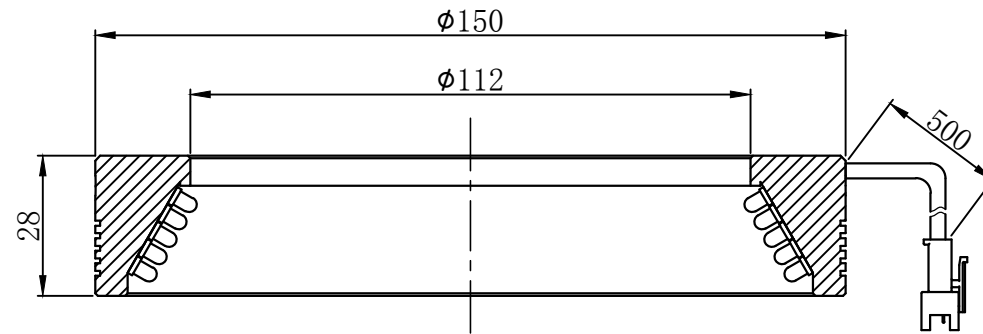

LTS-RN15030

产品型号	LTS-RN15030
LED发光色	R(红)/W(白)
输入电压	DC 24V(max)
消耗功率	/
电缆极性	1:+、2:NC、3:-

照明示意图

注：可选配平面漫射板