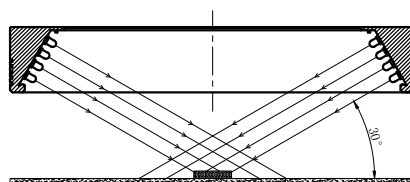

LTS-RN18030

产品型号	LTS-RN18030
LED发光色	R(红)/W(白)
输入电压	DC 24V(max)
消耗功率	/
电缆极性	1:+、2:NC、3:-

照明示意图

注：可选配杯状漫射板