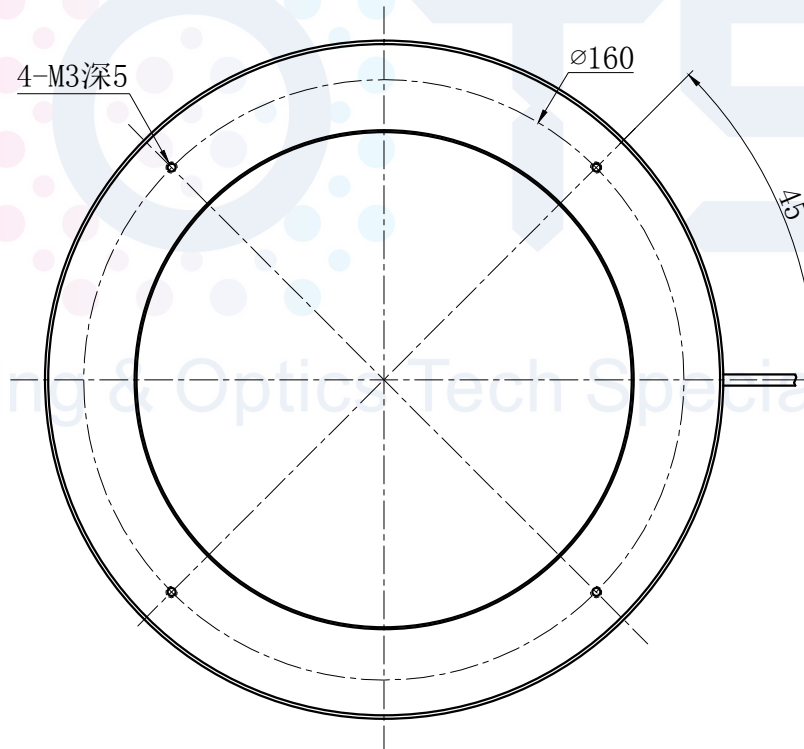

LTS-RN18030

产品型号	LTS-RN18030
LED发光色	R(红)/W(白)
输入电压	DC 24V(max)
消耗功率	/
电缆极性	1:+、2:NC、3:-

照明示意图

注：可选配杯状漫射板