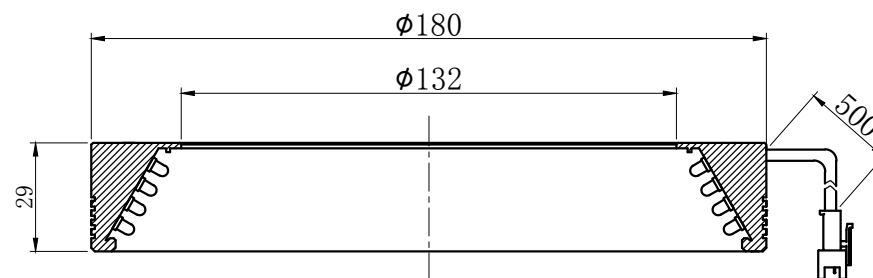

LTS-RN18030

产品型号	LTS-RN18030
LED发光色	R(红)/W(白)
输入电压	DC 24V(max)
消耗功率	/
电缆极性	1:+、2:NC、3:-

照明示意图

注：可选配杯状漫射板