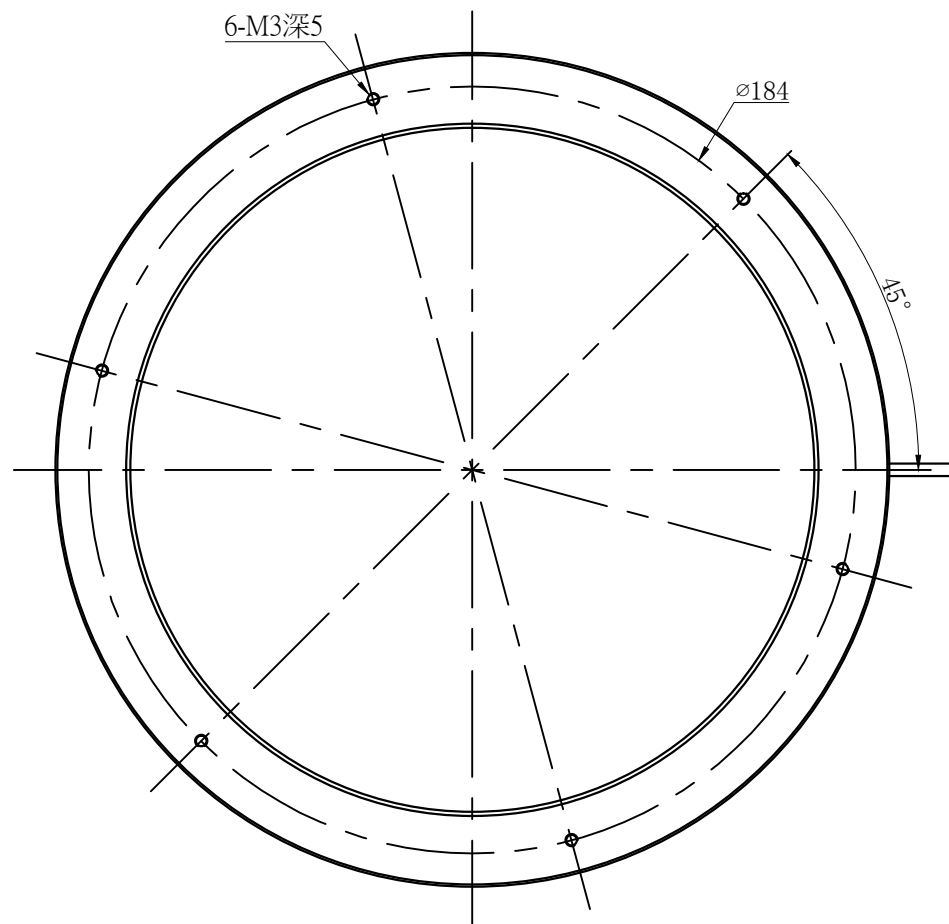

LTS-RN20030

产品型号	LTS-RN20030
LED发光色	R(红)/W(白)
输入电压	DC 24V(max)
消耗功率	/
电缆极性	1:+、2:NC、3:-

照明示意图

注：可选配平面漫射板