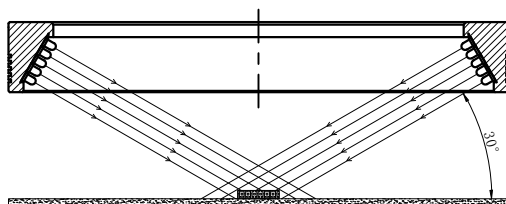

LTS-RN20030

产品型号	LTS-RN20030
LED发光色	R(红)/W(白)
输入电压	DC 24V(max)
消耗功率	/
电缆极性	1:+、2:NC、3:-

照明示意图

注：可选配平面漫射板