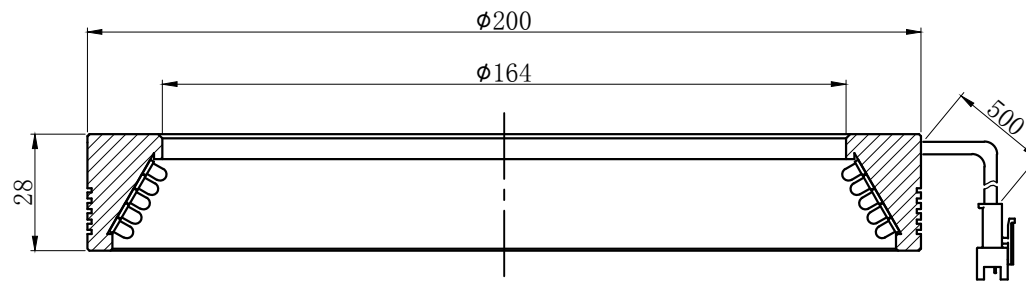

LTS-RN20030

产品型号	LTS-RN20030
LED发光色	R(红)/W(白)
输入电压	DC 24V(max)
消耗功率	/
电缆极性	1:+、2:NC、3:-

照明示意图

注：可选配平面漫射板