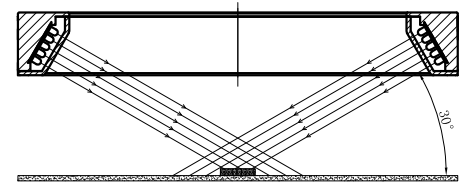

LTS-RN30030

产品型号	LTS-RN30030
LED发光色	R(红)/W(白)
输入电压	DC 24V(max)
消耗功率	/
电缆极性	1:+、2:NC、3:-

照明示意图

注：可选配杯状漫射板