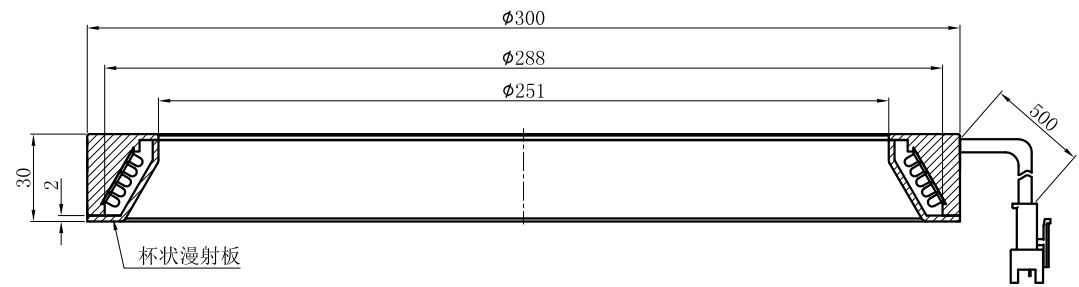

LTS-RN30030

产品型号	LTS-RN30030
LED发光色	R(红)/W(白)
输入电压	DC 24V(max)
消耗功率	/
电缆极性	1:+、2:NC、3:-

照明示意图

注：可选配杯状漫射板