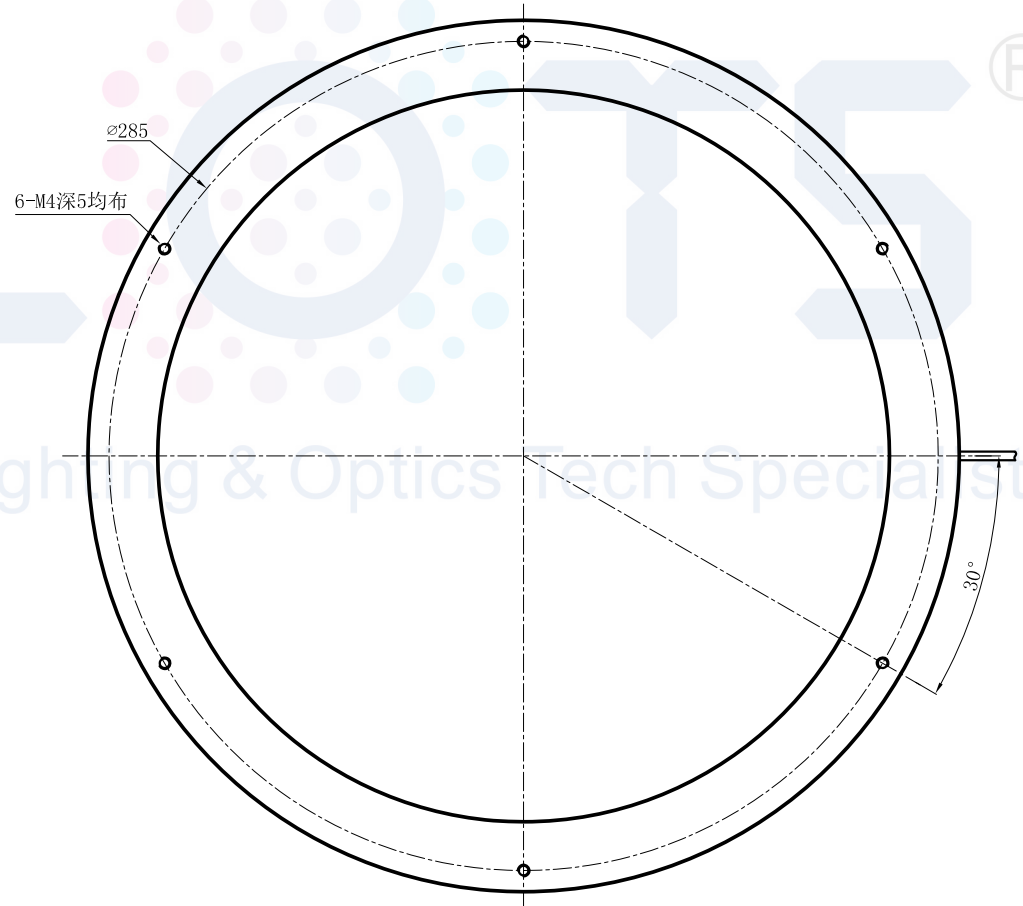

LTS-RN30030

产品型号	LTS-RN30030
LED发光色	R(红)/W(白)
输入电压	DC 24V(max)
消耗功率	/
电缆极性	1:+、2:NC、3:-

照明示意图

注：可选配杯状漫射板