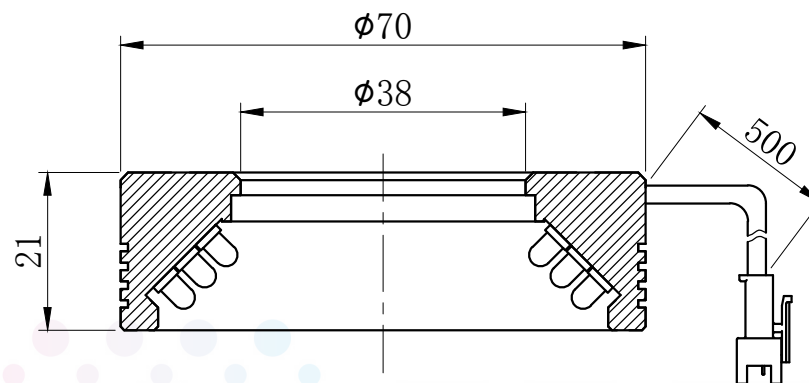

LTS-RN7045

产品型号	LTS-RN7045
LED发光色	R(红)/W(白)
输入电压	DC 24V(max)
消耗功率	/
电缆极性	1:+、2:NC、3:-

照明示意图

注：可选配杯状漫射板