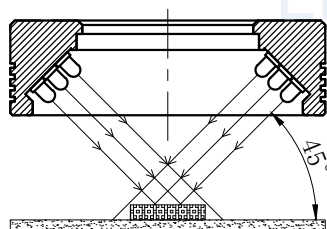

LTS-RN7045

产品型号	LTS-RN7045
LED发光色	R(红)/W(白)
输入电压	DC 24V(max)
消耗功率	/
电缆极性	1:+、2:NC、3:-

照明示意图

注：可选配杯状漫射板