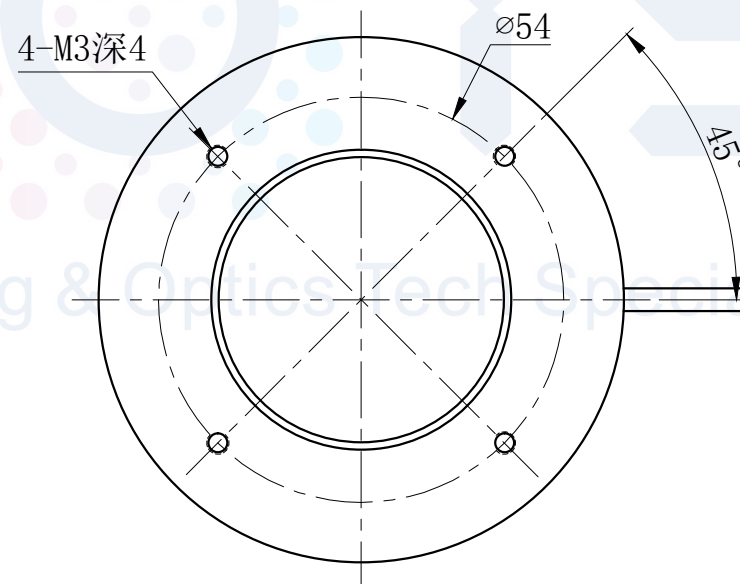

LTS-RN7045

产品型号	LTS-RN7045
LED发光色	R(红)/W(白)
输入电压	DC 24V(max)
消耗功率	/
电缆极性	1:+、2:NC、3:-

照明示意图

注：可选配杯状漫射板