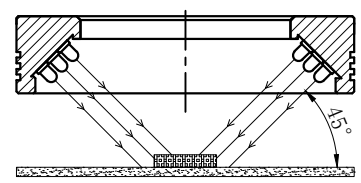

LTS-RN9045

| | |
|---------|-----------------|
| 产品型号 | LTS-RN9045 |
| LED 发光色 | R(红)/W(白) |
| 输入电压 | DC 24V(max) |
| 消耗功率 | / |
| 电缆极性 | 1: +、2: NC、3: - |

照明示意图

注：可选配平面漫射板