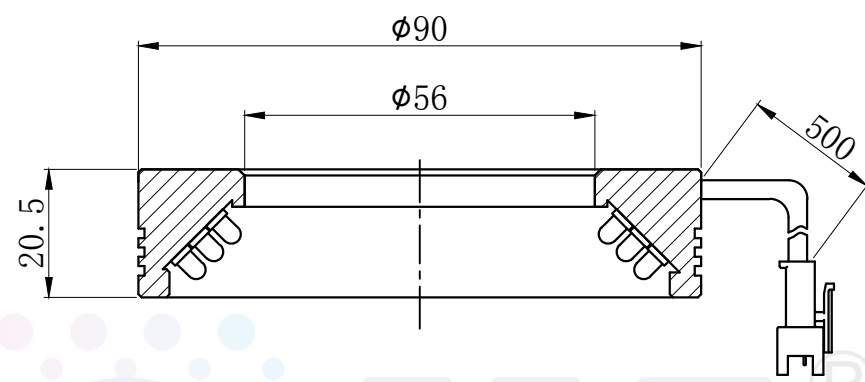

LTS-RN9045

| | |
|---------|-----------------|
| 产品型号 | LTS-RN9045 |
| LED 发光色 | R(红)/W(白) |
| 输入电压 | DC 24V(max) |
| 消耗功率 | / |
| 电缆极性 | 1: +、2: NC、3: - |

照明示意图

注：可选配平面漫射板