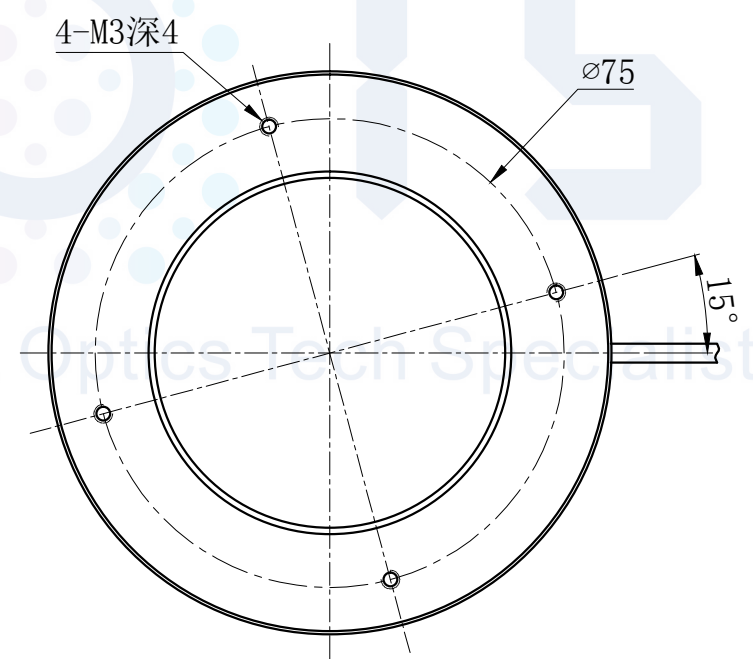

LTS-RN9045

| | |
|---------|-----------------|
| 产品型号 | LTS-RN9045 |
| LED 发光色 | R(红)/W(白) |
| 输入电压 | DC 24V(max) |
| 消耗功率 | / |
| 电缆极性 | 1: +、2: NC、3: - |

照明示意图

注：可选配平面漫射板