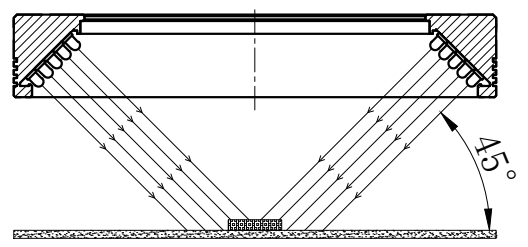

LTS-RN15045

产品型号	LTS-RN15045
LED发光色	R(红)/W(白)
输入电压	DC 24V(max)
消耗功率	/
电缆极性	1:+、2:NC、3:-

照明示意图

注：可选配杯状漫射板