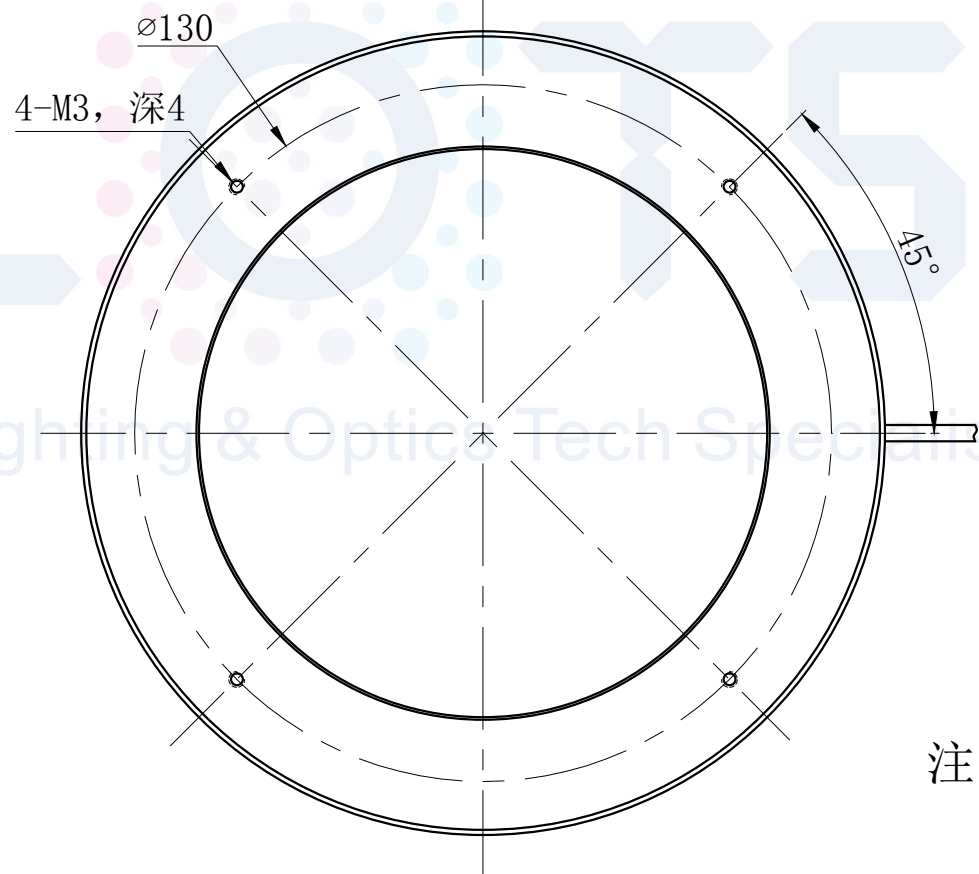

LTS-RN15045

产品型号	LTS-RN15045
LED发光色	R(红)/W(白)
输入电压	DC 24V(max)
消耗功率	/
电缆极性	1:+、2:NC、3:-

照明示意图

注：可选配杯状漫射板