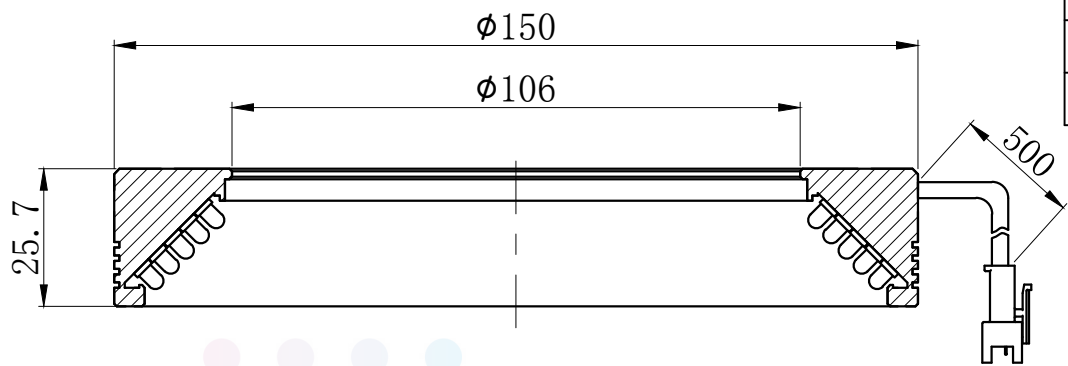

LTS-RN15045

产品型号	LTS-RN15045
LED发光色	R(红)/W(白)
输入电压	DC 24V(max)
消耗功率	/
电缆极性	1:+、2:NC、3:-

照明示意图

注：可选配杯状漫射板