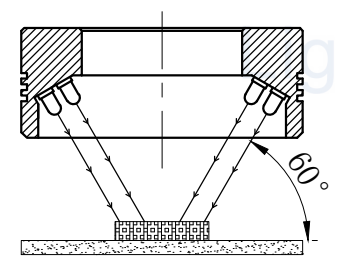

LTS-RN5060

产品型号	LTS-RN5060
LED发光色	R(红)/W(白)
输入电压	DC 24V(max)
消耗功率	/
电缆极性	1:+、2:NC、3:-

照明示意图

注：可选配杯装漫射板