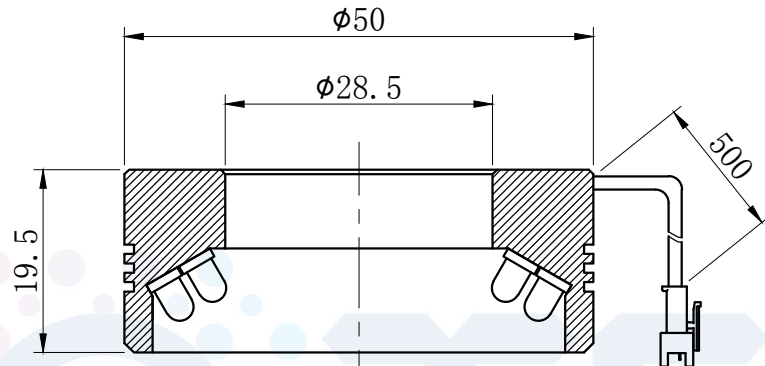

LTS-RN5060

产品型号	LTS-RN5060
LED发光色	R(红)/W(白)
输入电压	DC 24V(max)
消耗功率	/
电缆极性	1:+、2:NC、3:-

照明示意图

注：可选配杯装漫射板