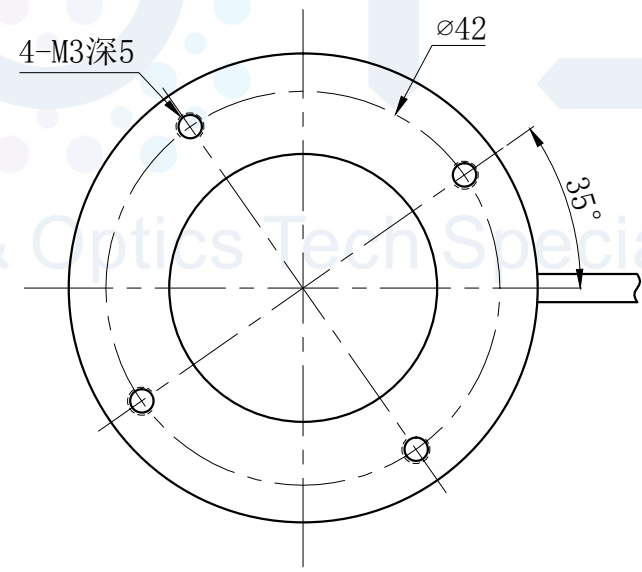

LTS-RN5060

产品型号	LTS-RN5060
LED发光色	R(红)/W(白)
输入电压	DC 24V(max)
消耗功率	/
电缆极性	1:+、2:NC、3:-

照明示意图

注：可选配杯装漫射板