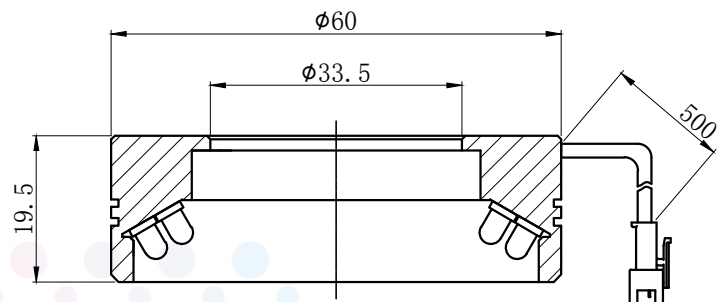

# LTS-RN6060

产品型号	LTS-RN6060
LED发光色	R(红)/W(白)
输入电压	DC 24V(max)
消耗功率	/
电缆极性	1:+、2:NC、3:-

照明示意图

可选配杯状漫射板