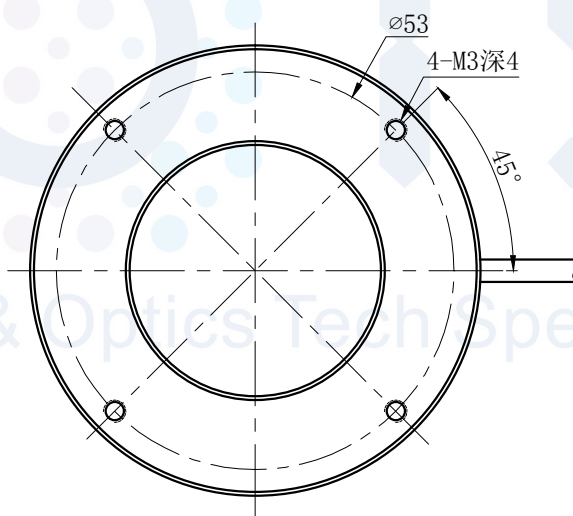

# LTS-RN6060

产品型号	LTS-RN6060
LED发光色	R(红)/W(白)
输入电压	DC 24V(max)
消耗功率	/
电缆极性	1:+、2:NC、3:-

照明示意图

可选配杯状漫射板