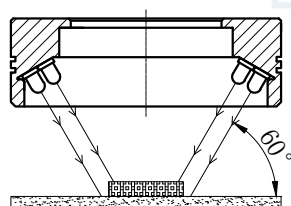

# LTS-RN6060

产品型号	LTS-RN6060
LED发光色	R(红)/W(白)
输入电压	DC 24V(max)
消耗功率	/
电缆极性	1:+、2:NC、3:-

照明示意图

可选配杯状漫射板