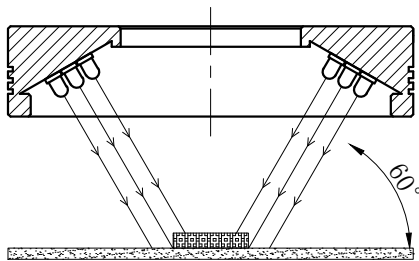

LTS-RN9060

产品型号	LTS-RN9060
LED发光色	R(红)/W(白)
输入电压	DC 24V(max)
消耗功率	/
电缆极性	1:+、2:NC、3:-

照明示意图

注：可选配平面漫射板