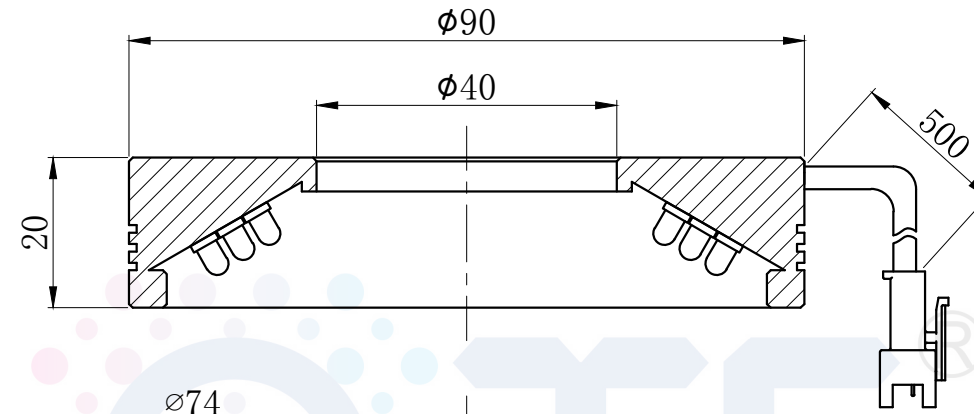

LTS-RN9060

产品型号	LTS-RN9060
LED发光色	R(红)/W(白)
输入电压	DC 24V(max)
消耗功率	/
电缆极性	1:+、2:NC、3:-

照明示意图

注：可选配平面漫射板