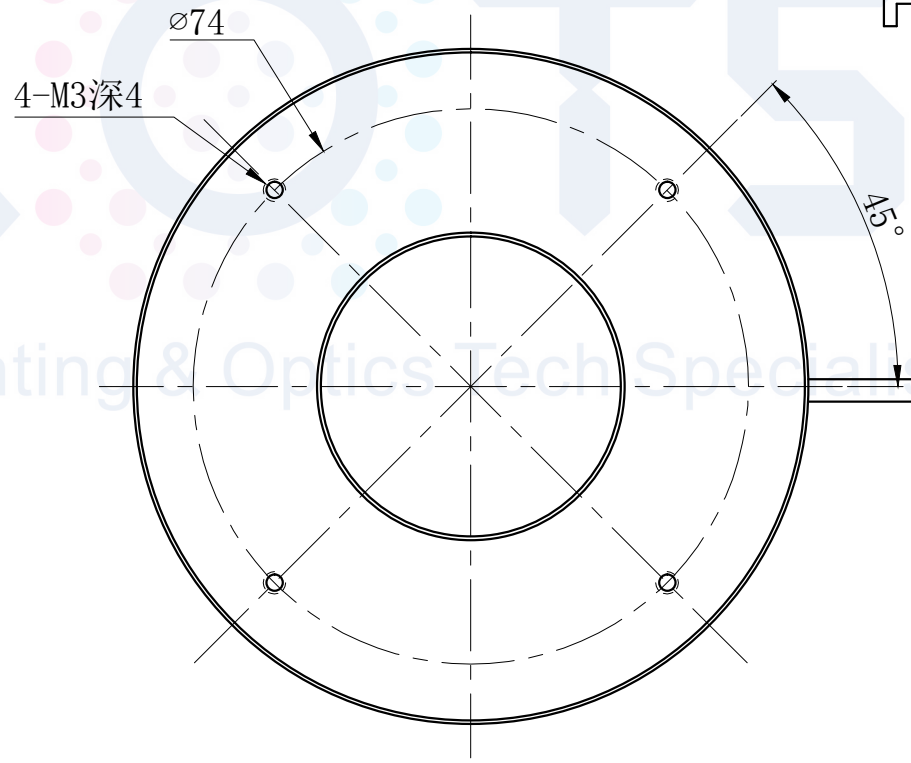

LTS-RN9060

产品型号	LTS-RN9060
LED发光色	R(红)/W(白)
输入电压	DC 24V(max)
消耗功率	/
电缆极性	1:+、2:NC、3:-

照明示意图

注：可选配平面漫射板