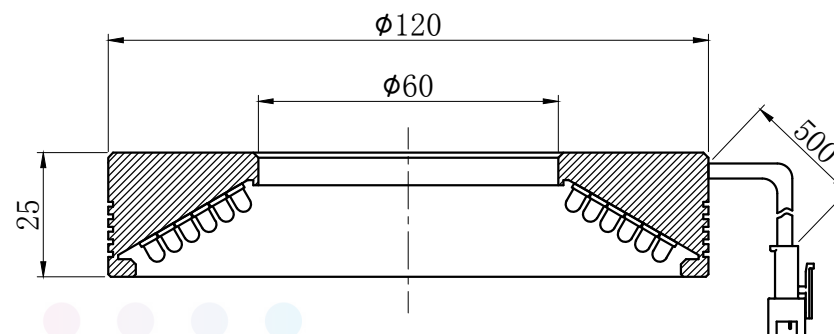

LTS-RN12060

产品型号	LTS-RN12060
LED发光色	R(红)/W(白)
输入电压	DC 24V(max)
消耗功率	/
电缆极性	1:+、2:NC、3:-

照明示意图

注：可选配杯状漫射板