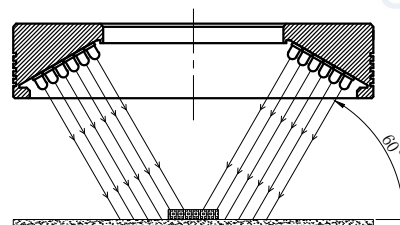

LTS-RN12060

产品型号	LTS-RN12060
LED发光色	R(红)/W(白)
输入电压	DC 24V(max)
消耗功率	/
电缆极性	1:+、2:NC、3:-

照明示意图

注：可选配杯状漫射板