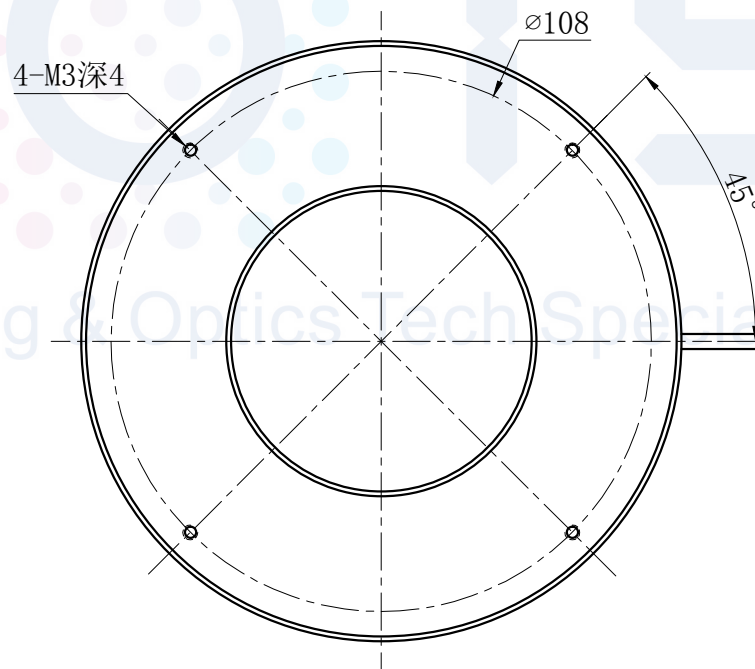

LTS-RN12060

产品型号	LTS-RN12060
LED发光色	R(红)/W(白)
输入电压	DC 24V(max)
消耗功率	/
电缆极性	1:+、2:NC、3:-

照明示意图

注：可选配杯状漫射板