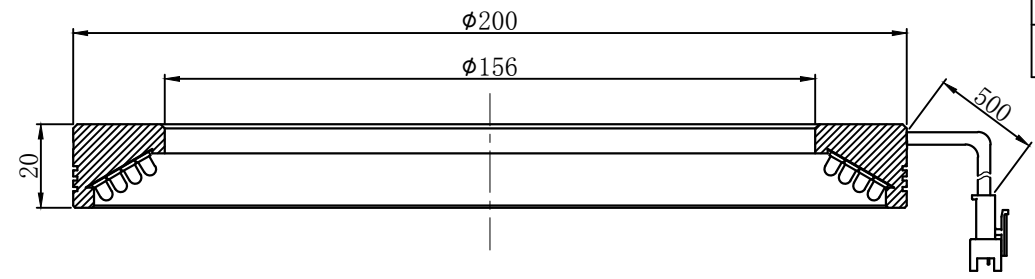

# LTS-RN20060

产品型号	LTS-RN20060
LED发光色	W(白)
输入电压	DC 24V(max)
消耗功率	/
电缆极性	1:+、2:NC、3:-

照明示意图