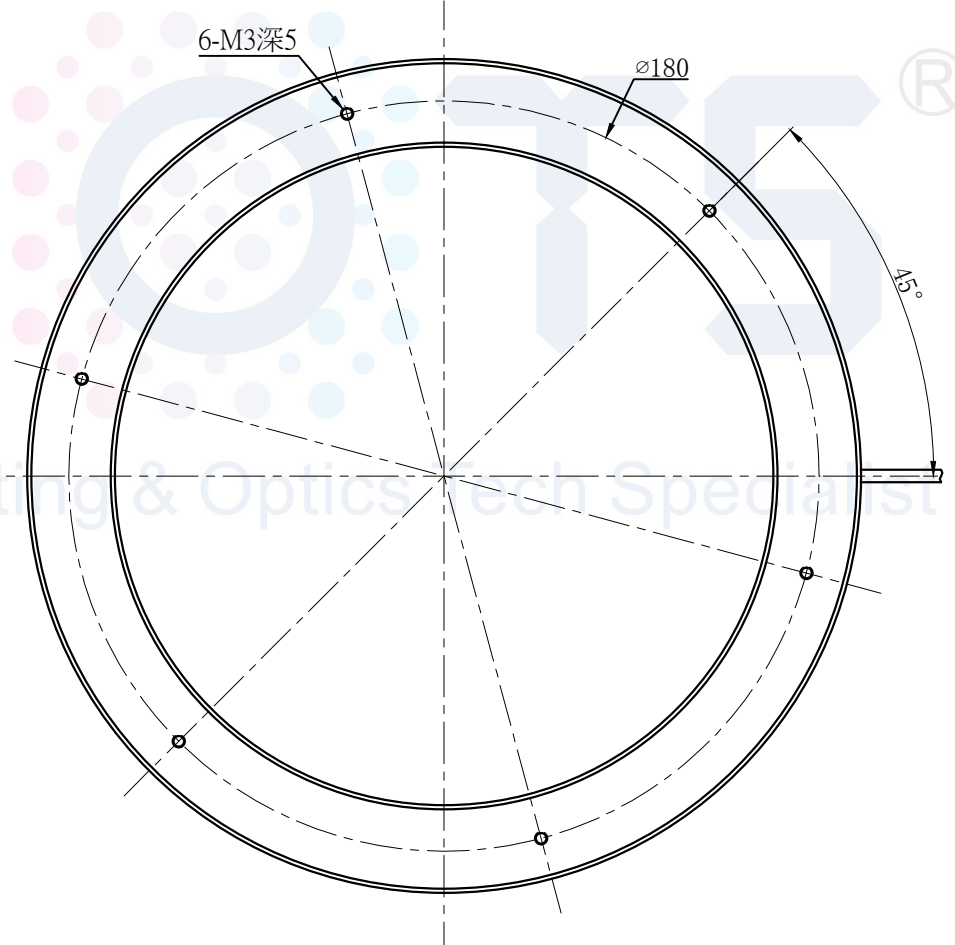

# LTS-RN20060

产品型号	LTS-RN20060
LED发光色	W(白)
输入电压	DC 24V(max)
消耗功率	/
电缆极性	1:+、2:NC、3:-

照明示意图