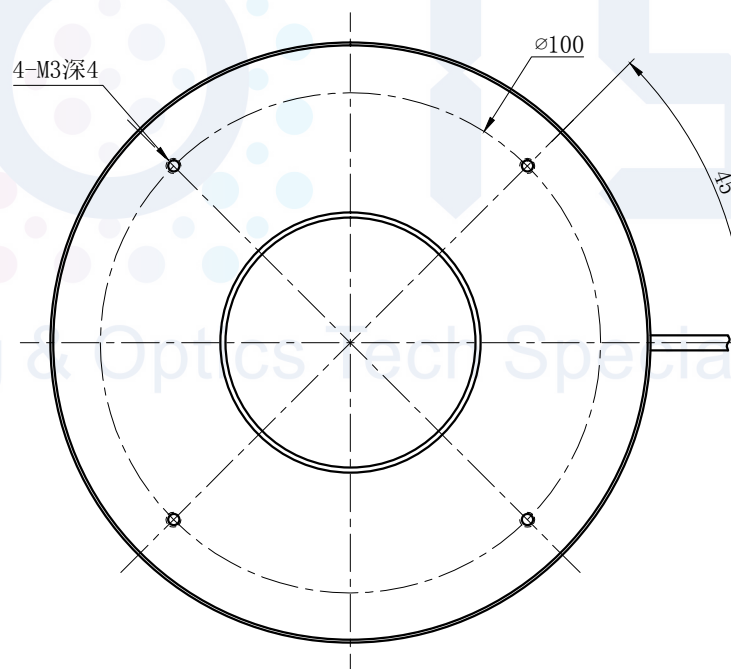

LTS-RN12090

产品型号	LTS-RN12090
LED发光色	R(红)/W(白)
输入电压	DC 24V(max)
消耗功率	/
电缆极性	1:+、2:NC、3:-

照明示意图

注：可选配平面漫射板