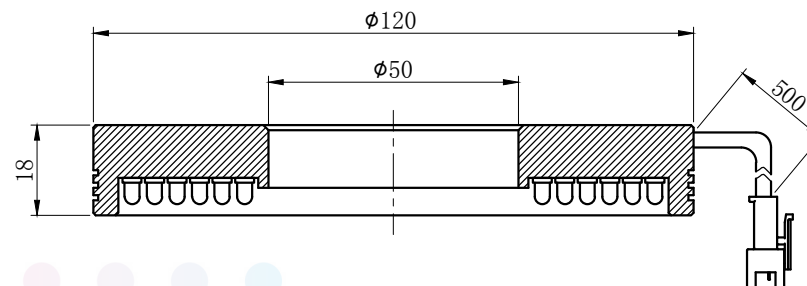

LTS-RN12090

产品型号	LTS-RN12090
LED发光色	R(红)/W(白)
输入电压	DC 24V(max)
消耗功率	/
电缆极性	1:+、2:NC、3:-

照明示意图

注：可选配平面漫射板