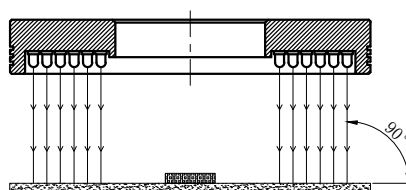

LTS-RN12090

产品型号	LTS-RN12090
LED发光色	R(红)/W(白)
输入电压	DC 24V(max)
消耗功率	/
电缆极性	1:+、2:NC、3:-

照明示意图

注：可选配平面漫射板