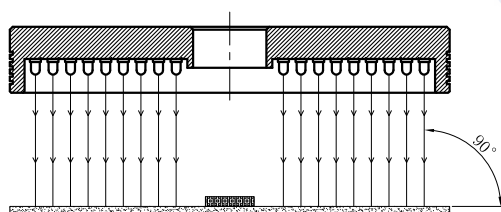

LTS-RN15090

产品型号	LTS-RN15090
LED发光色	R(红)/W(白)
输入电压	DC 24V(max)
消耗功率	10.56W(R)/15.84W(W)
电缆极性	1:+、2:NC、3:-

照明示意图

注：可选配平面漫射板