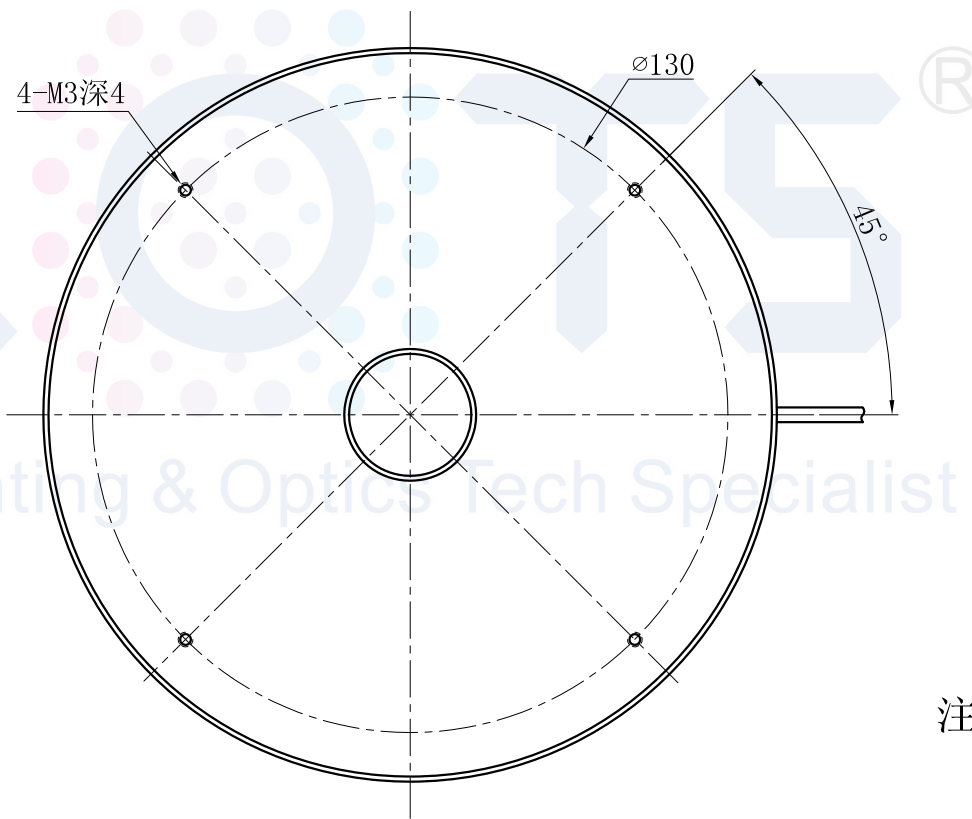

LTS-RN15090

产品型号	LTS-RN15090
LED发光色	R(红)/W(白)
输入电压	DC 24V(max)
消耗功率	10.56W(R)/15.84W(W)
电缆极性	1:+、2:NC、3:-

照明示意图

注：可选配平面漫射板