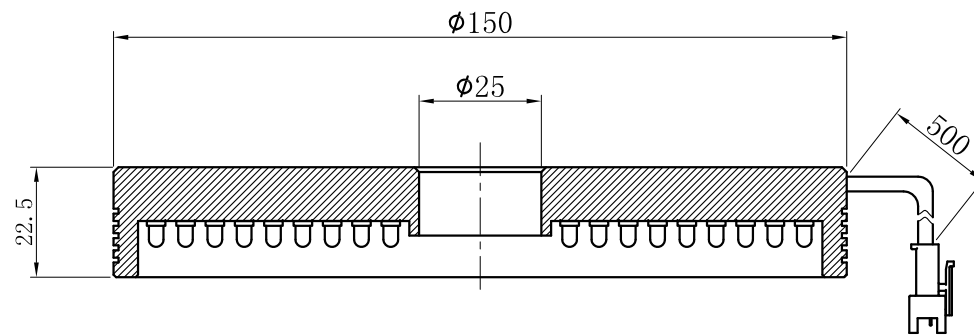

LTS-RN15090

产品型号	LTS-RN15090
LED发光色	R(红)/W(白)
输入电压	DC 24V(max)
消耗功率	10.56W(R)/15.84W(W)
电缆极性	1:+、2:NC、3:-

照明示意图

注：可选配平面漫射板