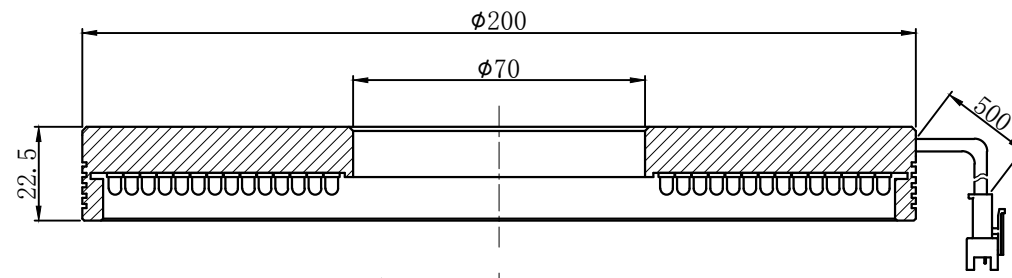

LTS-RN20090

产品型号	LTS-RN20090
LED发光色	W(白)
输入电压	DC 24V(max)
消耗功率	/
电缆极性	1:+、2:NC、3:-

照明示意图

注：可选配平面漫射板