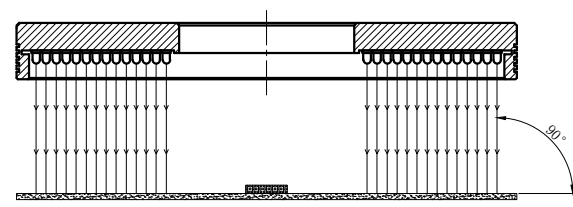

LTS-RN20090

产品型号	LTS-RN20090
LED发光色	W(白)
输入电压	DC 24V(max)
消耗功率	/
电缆极性	1:+、2:NC、3:-

照明示意图

注：可选配平面漫射板