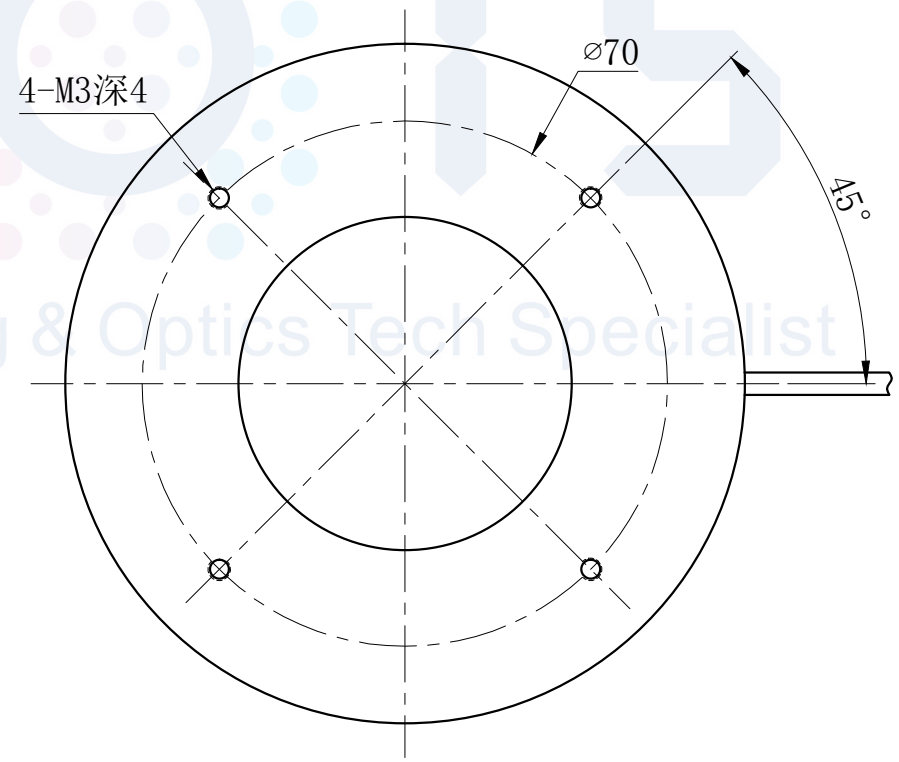

LTS-RN9070

产品型号	LTS-RN9070
LED发光色	R(红)/W(白)
输入电压	DC 24V(max)
消耗功率	/
电缆极性	1:+、2:NC、3:-

照明示意图

注：可选配杯状漫射板