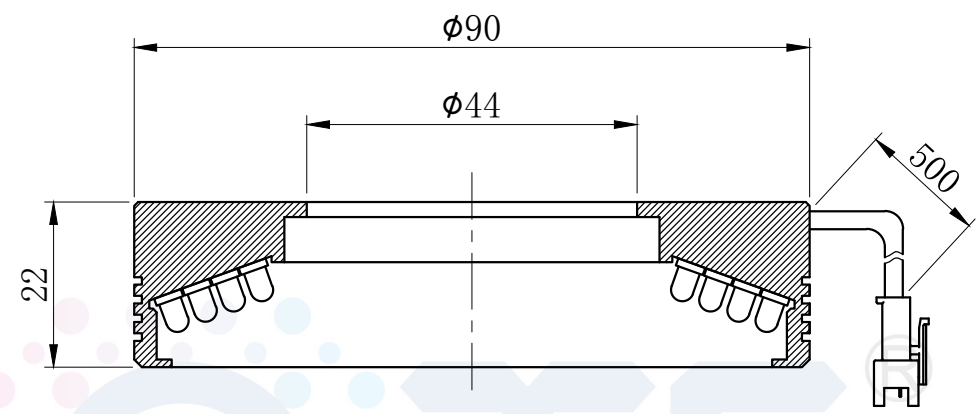

LTS-RN9070

产品型号	LTS-RN9070
LED发光色	R(红)/W(白)
输入电压	DC 24V(max)
消耗功率	/
电缆极性	1:+、2:NC、3:-

照明示意图

注：可选配杯状漫射板