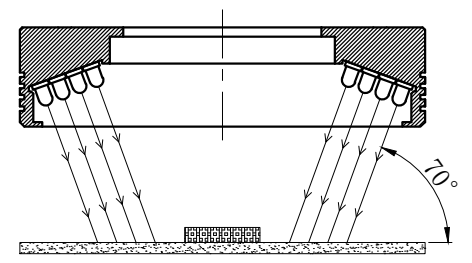

LTS-RN9070

产品型号	LTS-RN9070
LED发光色	R(红)/W(白)
输入电压	DC 24V(max)
消耗功率	/
电缆极性	1:+、2:NC、3:-

照明示意图

注：可选配杯状漫射板