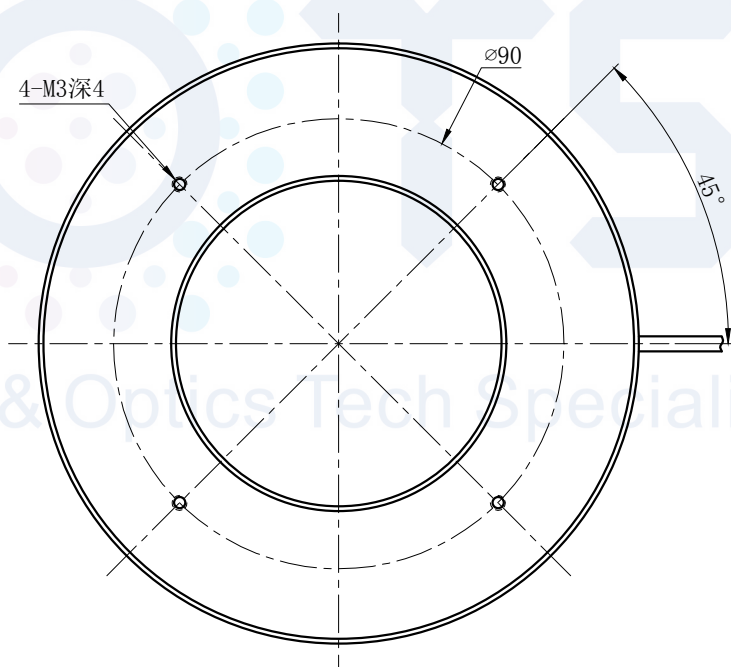

LTS-RN12080

产品型号	LTS-RN12080
LED发光色	R(红)/W(白)
输入电压	DC 24V(max)
消耗功率	/
电缆极性	1:+、2:NC、3:-

照明示意图

注：可选配平面漫射板