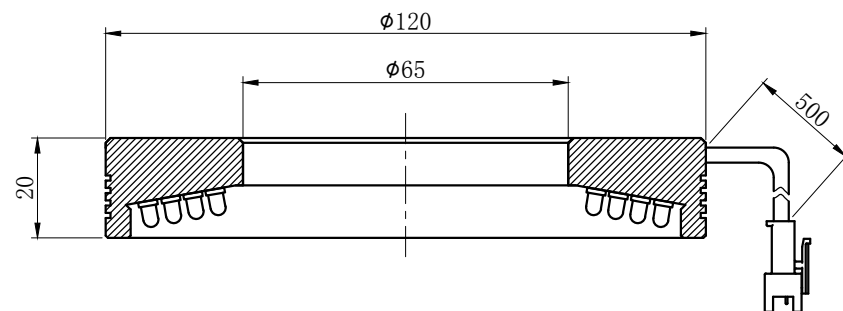

LTS-RN12080

产品型号	LTS-RN12080
LED发光色	R(红)/W(白)
输入电压	DC 24V(max)
消耗功率	/
电缆极性	1:+、2:NC、3:-

照明示意图

注：可选配平面漫射板