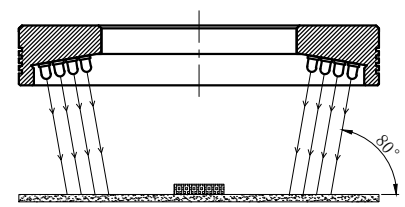

LTS-RN12080

产品型号	LTS-RN12080
LED发光色	R(红)/W(白)
输入电压	DC 24V(max)
消耗功率	/
电缆极性	1:+、2:NC、3:-

照明示意图

注：可选配平面漫射板