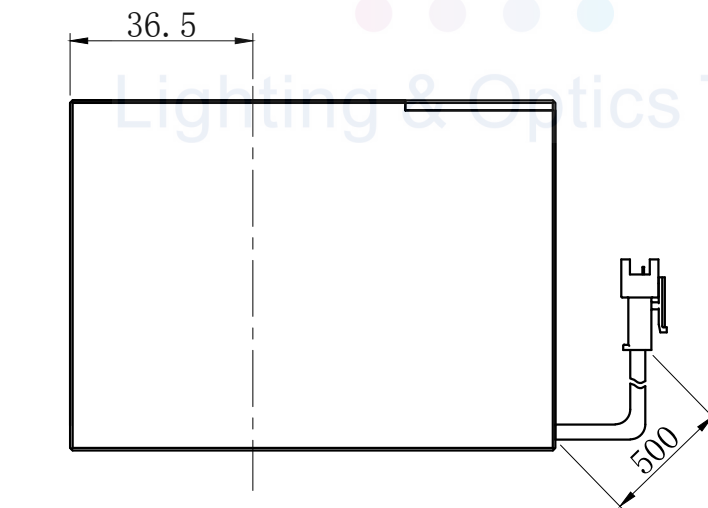

# LTS-COX60

产品型号	LTS-COX60
LED发光色	R(红)/W(白)
输入电压	DC 24V(max)
消耗功率	/
电缆极性	1:+、2:NC、3:-