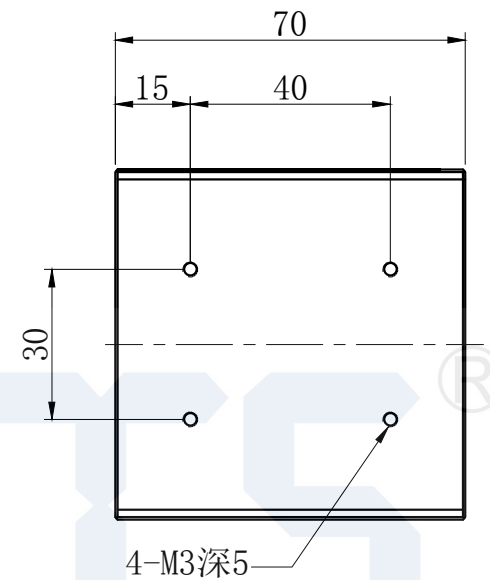

# LTS-COX60

产品型号	LTS-COX60
LED发光色	R(红)/W(白)
输入电压	DC 24V(max)
消耗功率	/
电缆极性	1:+、2:NC、3:-