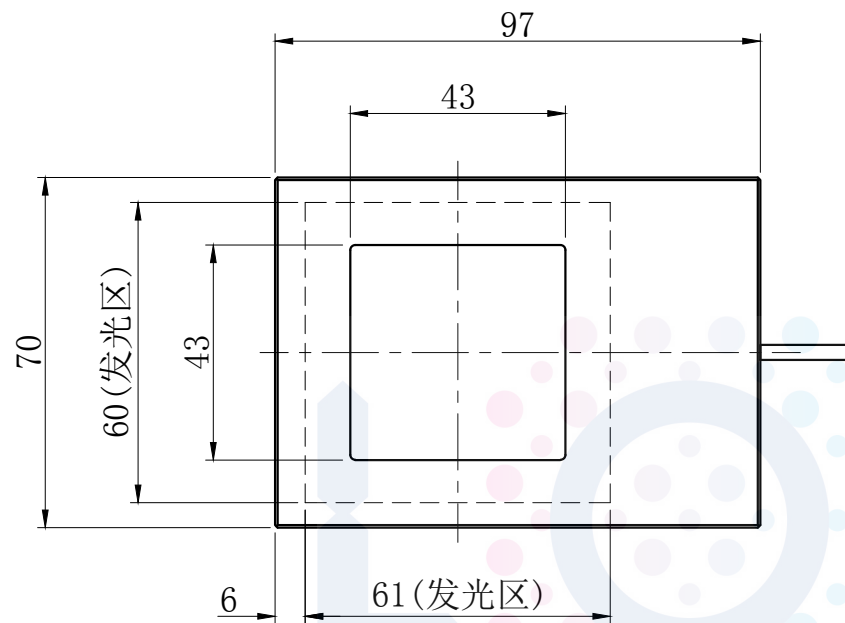

# LTS-COX60

产品型号	LTS-COX60
LED发光色	R(红)/W(白)
输入电压	DC 24V(max)
消耗功率	/
电缆极性	1:+、2:NC、3:-