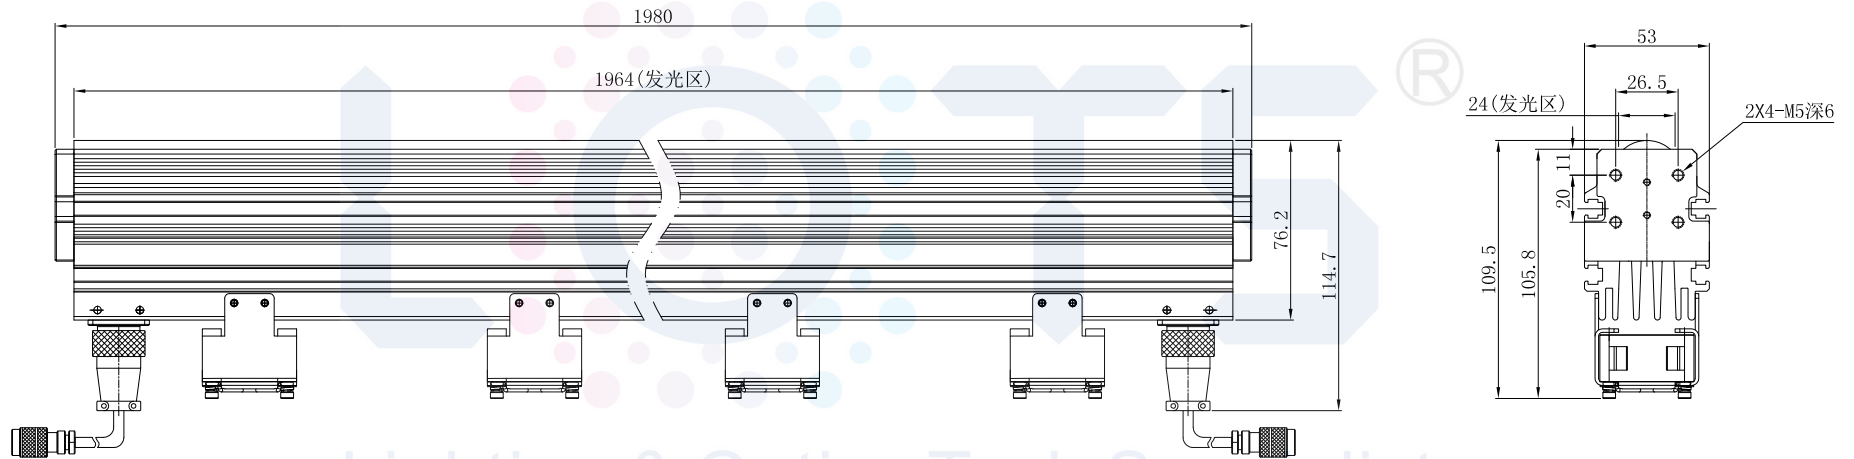

LTS-2LIN1980

产品型号	LTS-2LIN1980
LED发光色	W(白)
输入电压	DC 48V(max)
消耗功率	/
电缆极性	1:LED+、2:LED-、3:FAN+、4:FAN-

Lighting & Optics Tech Specialist