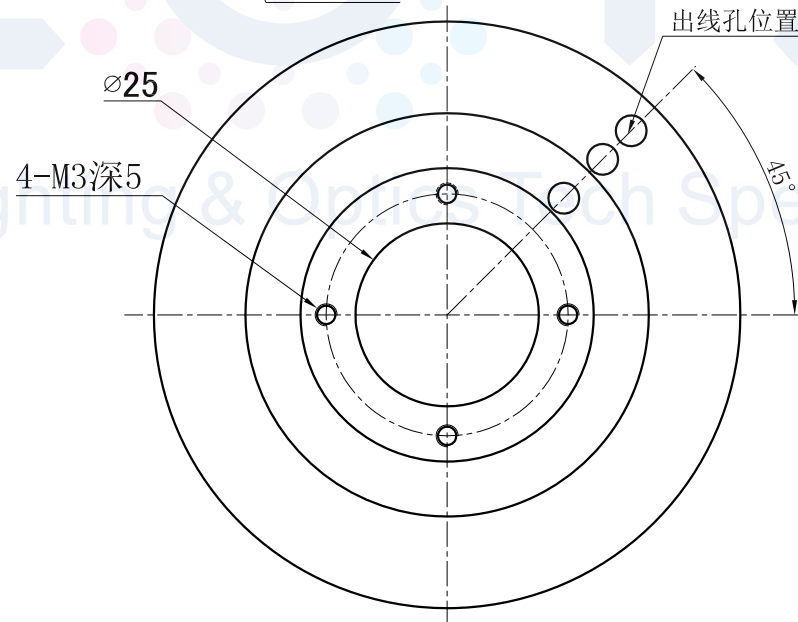

# LTS-RNMU75

产品型号	LTS-RNMU75
LED发光色	W(白)
输入电压	DC 24V(max)
消耗功率	/
电缆极性	1:+、2:NC、3:-

注:可选配杯状漫射板。