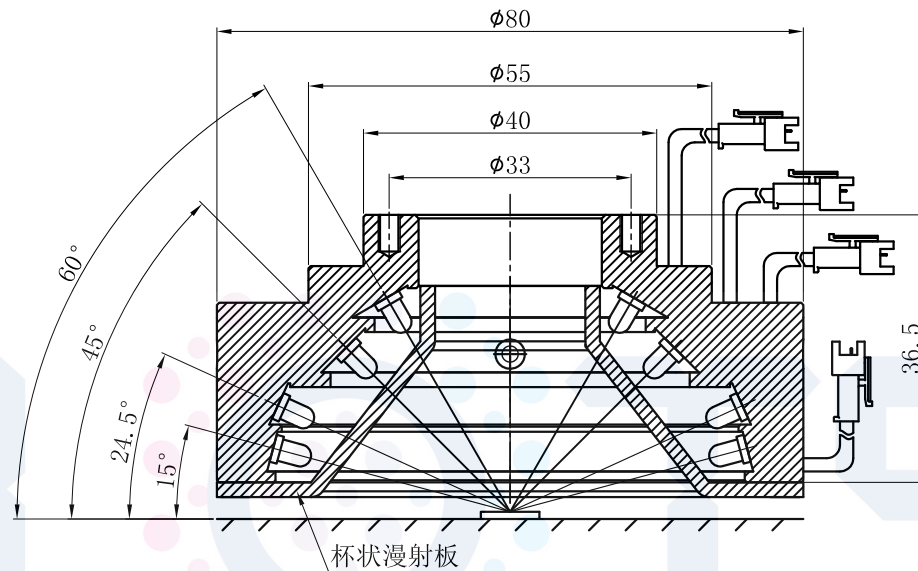

# LTS-RNMU75

产品型号	LTS-RNMU75
LED发光色	W(白)
输入电压	DC 24V(max)
消耗功率	/
电缆极性	1:+、2:NC、3:-

注:可选配杯状漫射板。