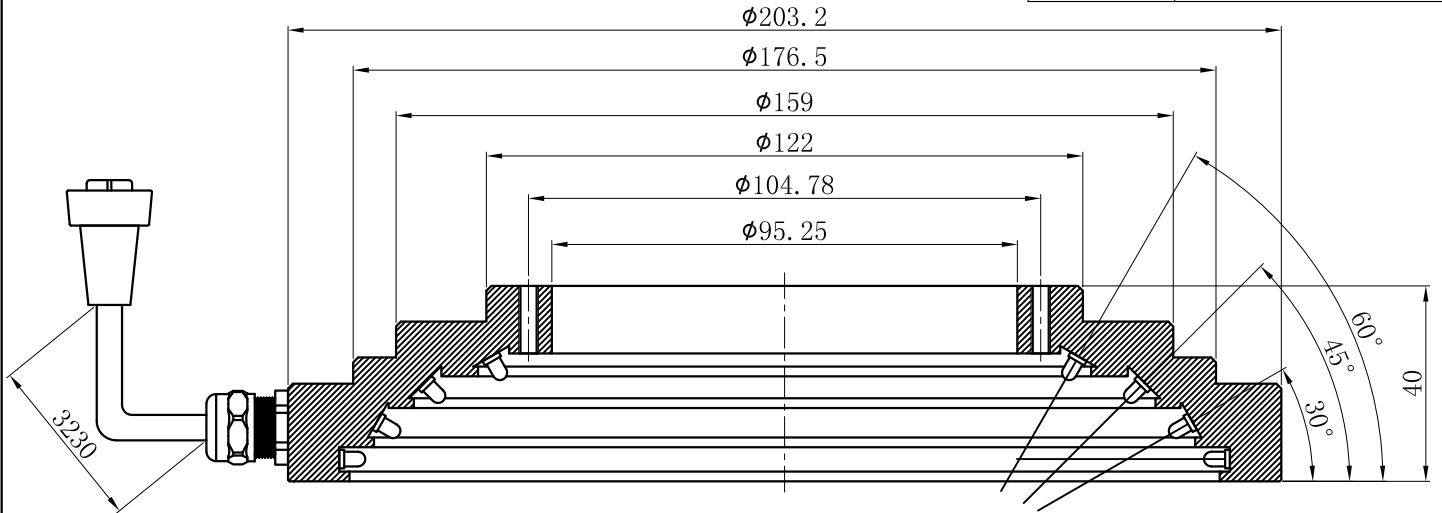

# LTS-RNMU203

产品型号	LTS-RNMU203
LED发光色	W(白)
输入电压	DC 12V(max)
消耗功率	/
电缆极性	/
色温	4000K-5000K

注：4-M4 通牙部分有漏光风险。