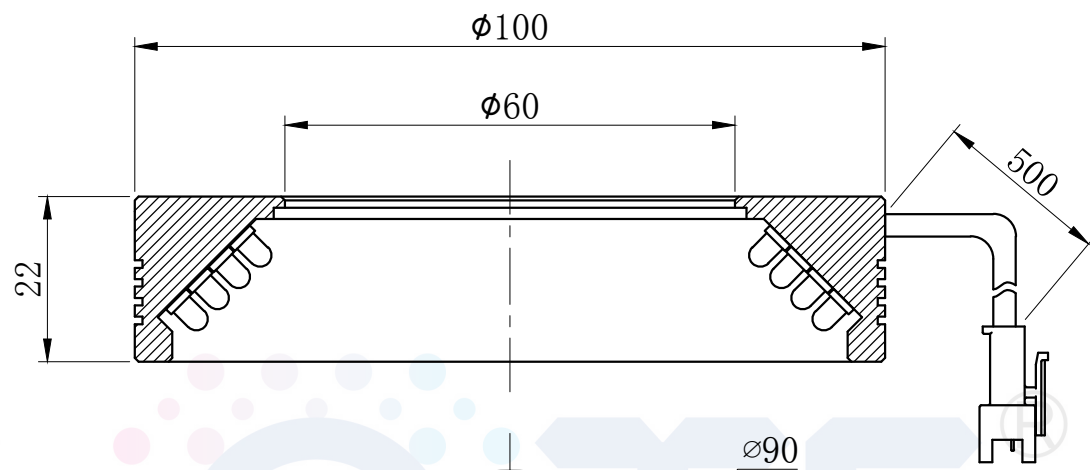

LTS-RN10045

产品型号	LTS-RN10045
LED发光色	R(红)/W(白)
输入电压	DC 24V(max)
消耗功率	/
电缆极性	1:+、2:NC、3:-

照明示意图

注：可选配杯状漫射板