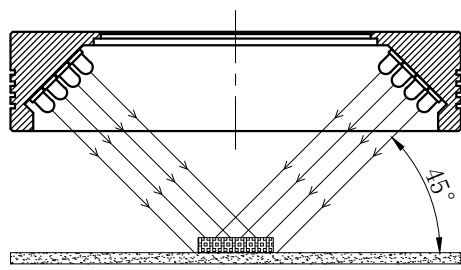

LTS-RN10045

产品型号	LTS-RN10045
LED发光色	R(红)/W(白)
输入电压	DC 24V(max)
消耗功率	/
电缆极性	1:+、2:NC、3:-

照明示意图

注：可选配杯状漫射板