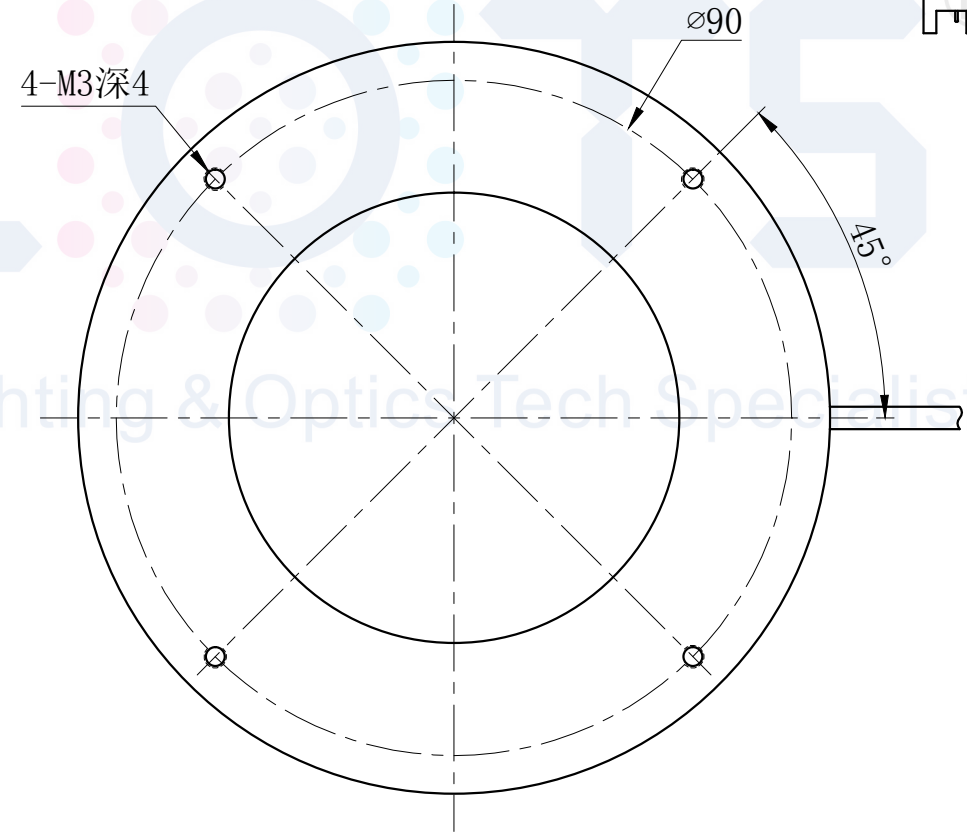

LTS-RN10045

产品型号	LTS-RN10045
LED发光色	R(红)/W(白)
输入电压	DC 24V(max)
消耗功率	/
电缆极性	1:+、2:NC、3:-

照明示意图

注：可选配杯状漫射板