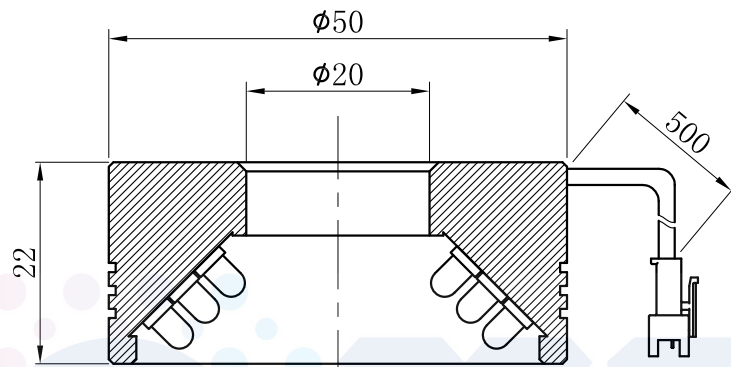

LTS-RN5045

产品型号	LTS-RN5045
LED发光色	R(红)/W(白)
输入电压	DC 24V(max)
电缆极性	1:+, 2:NC, 3:-

照明示意图

注：可选配平面漫射板。