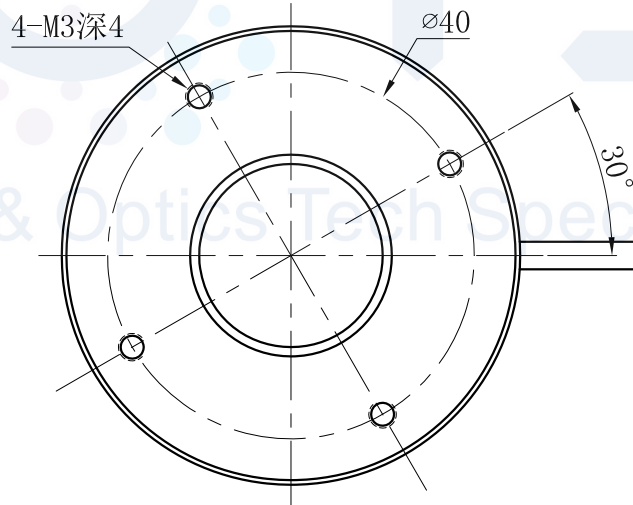

LTS-RN5045

产品型号	LTS-RN5045
LED发光色	R(红)/W(白)
输入电压	DC 24V(max)
电缆极性	1:+, 2:NC, 3:-

照明示意图

注：可选配平面漫射板。