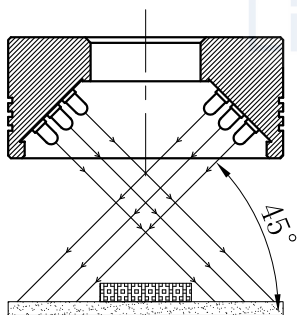

LTS-RN5045

产品型号	LTS-RN5045
LED发光色	R(红)/W(白)
输入电压	DC 24V(max)
电缆极性	1:+, 2:NC, 3:-

照明示意图

注：可选配平面漫射板。