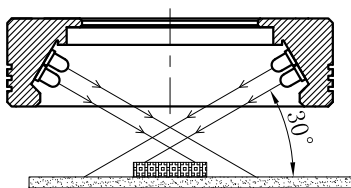

# LTS-RN7430

产品型号	LTS-RN7430
LED发光色	R(红)/W(白)
输入电压	DC 24V(max)
电缆极性	1:+, 2:NC, 3:-

照明示意图

注：可选配杯状漫射板