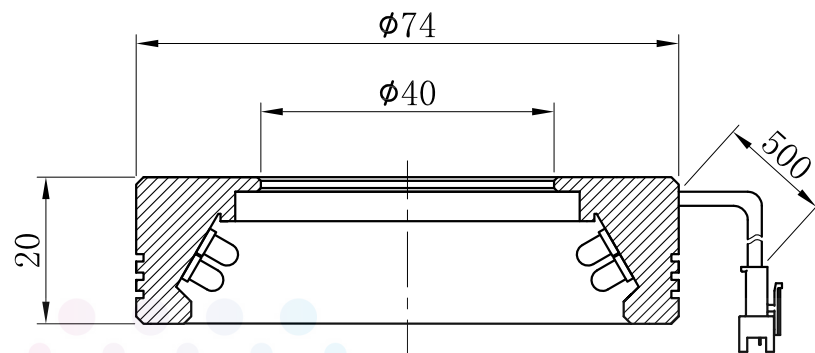

# LTS-RN7430

产品型号	LTS-RN7430
LED发光色	R(红)/W(白)
输入电压	DC 24V(max)
电缆极性	1:+, 2:NC, 3:-

照明示意图

注：可选配杯状漫射板