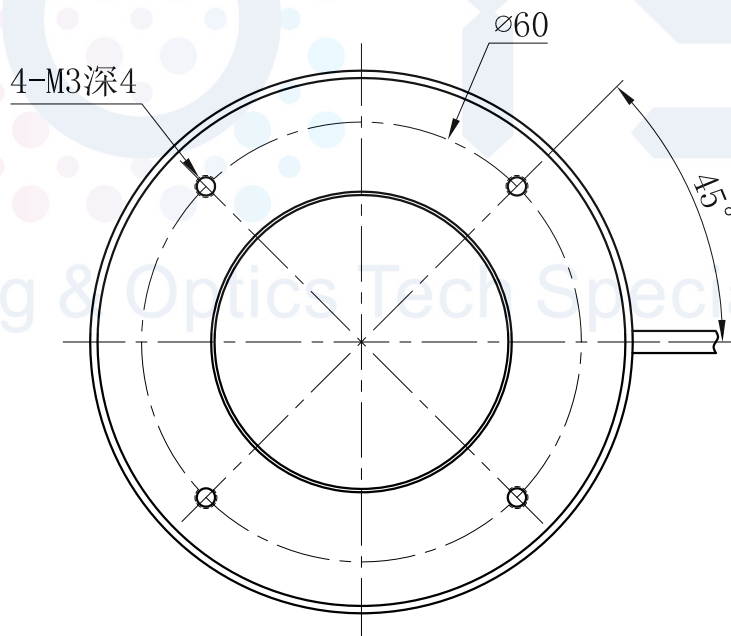

# LTS-RN7430

产品型号	LTS-RN7430
LED发光色	R(红)/W(白)
输入电压	DC 24V(max)
电缆极性	1:+, 2:NC, 3:-

照明示意图

注：可选配杯状漫射板