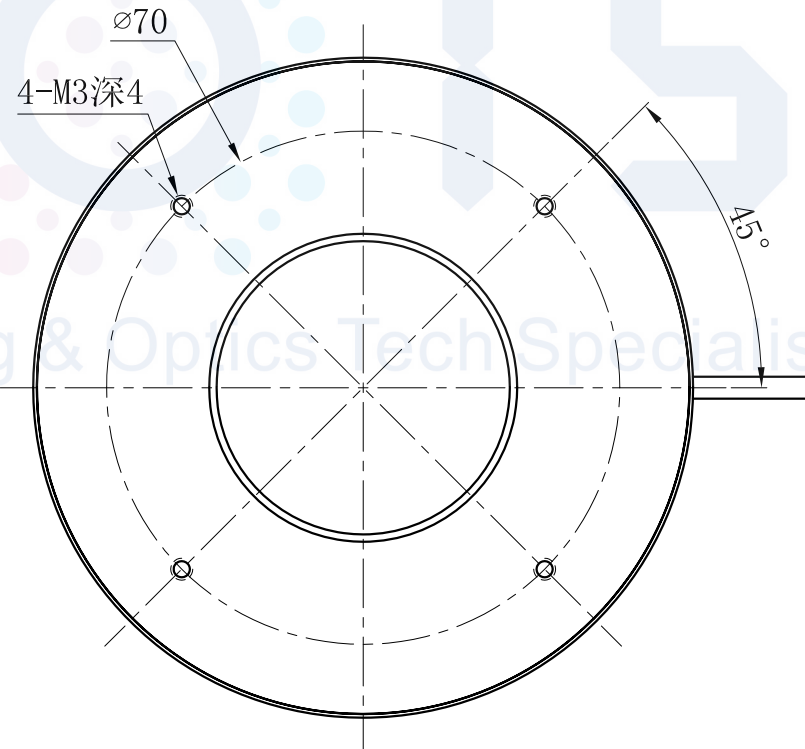

LTS-RN9090

产品型号	LTS-RN9090
LED发光色	R(红)/W(白)
输入电压	DC 24V(max)
电缆极性	1:+, 2:NC, 3:-

照明示意图

注：可选配平面漫射板