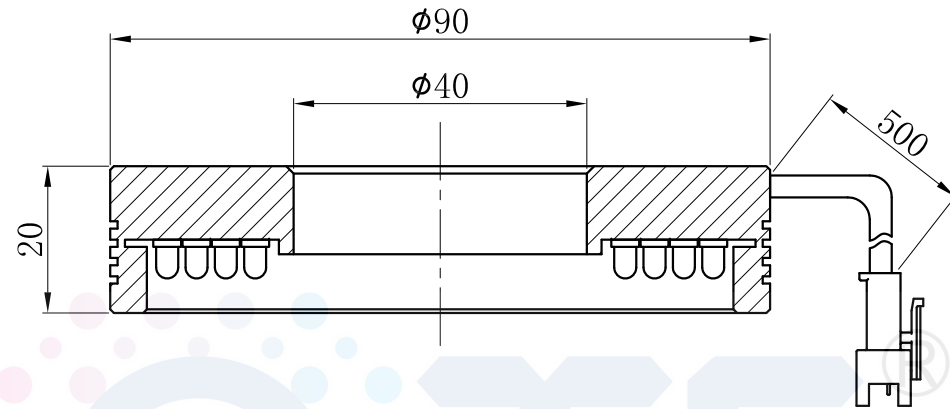

LTS-RN9090

产品型号	LTS-RN9090
LED发光色	R(红)/W(白)
输入电压	DC 24V(max)
电缆极性	1:+, 2:NC, 3:-

照明示意图

注：可选配平面漫射板