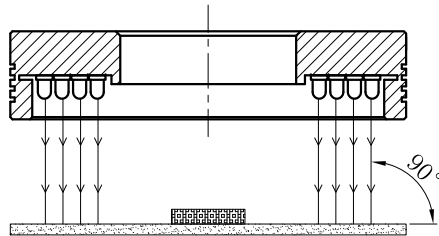

LTS-RN9090

产品型号	LTS-RN9090
LED发光色	R(红)/W(白)
输入电压	DC 24V(max)
电缆极性	1:+, 2:NC, 3:-

照明示意图

注：可选配平面漫射板