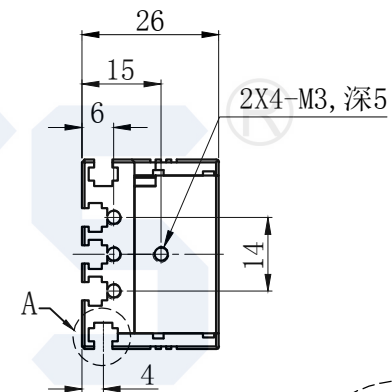

LTS-2BR15030

| | |
|--------|--------------|
| 产品型号 | LTS-2BR15030 |
| LED发光色 | R(红)/W(白) |
| 输入电压 | DC 24V(max) |
| 消耗功率 | / |
| 电缆极性 | 1:+、2:NC、3:- |

视图A
比例4: 1

注:共有五个狭槽用于放置M3螺母。