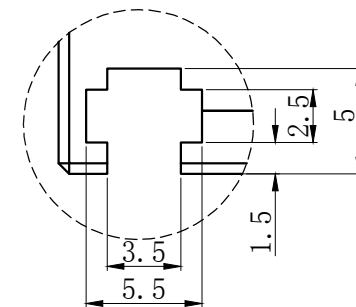

LTS-2BR15030

| | |
|--------|--------------|
| 产品型号 | LTS-2BR15030 |
| LED发光色 | R(红)/W(白) |
| 输入电压 | DC 24V(max) |
| 消耗功率 | / |
| 电缆极性 | 1:+、2:NC、3:- |

视图A
比例4: 1

注:共有五个狭槽用于放置M3螺母。