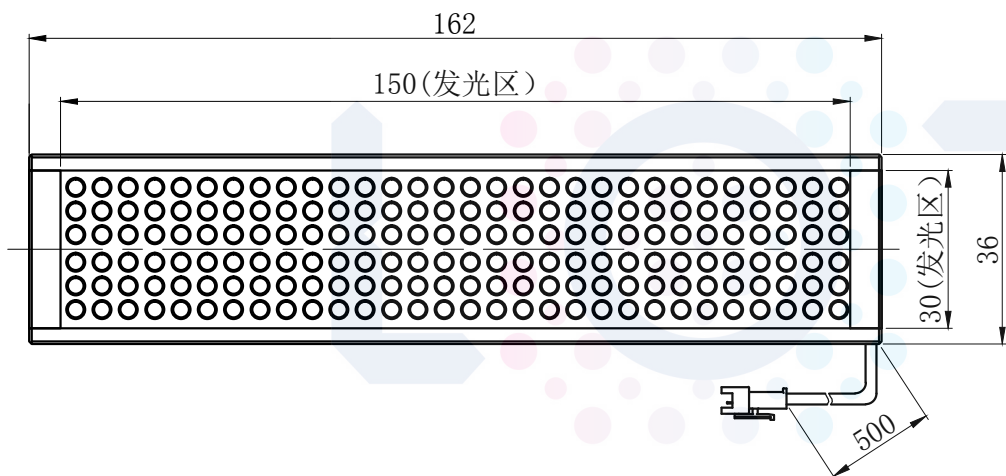

LTS-2BR15030

| | |
|--------|--------------|
| 产品型号 | LTS-2BR15030 |
| LED发光色 | R(红)/W(白) |
| 输入电压 | DC 24V(max) |
| 消耗功率 | / |
| 电缆极性 | 1:+、2:NC、3:- |

视图A
比例4: 1

注:共有五个狭槽用于放置M3螺母。