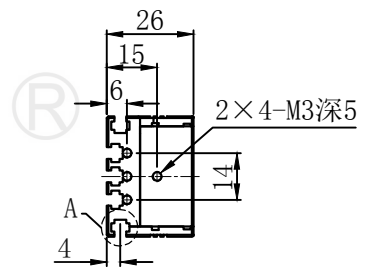

# LTS-2BR37530

产品型号	LTS-2BR37530
LED发光色	R(红)/W(白)
输入电压	DC 24V(max)
消耗功率	/
电缆极性	1:+、2:NC、3:-

视图A  
比例  
2: 1

注:共有五个狭槽用于放置M3螺母。

Lighting & Optics Tech Specialist