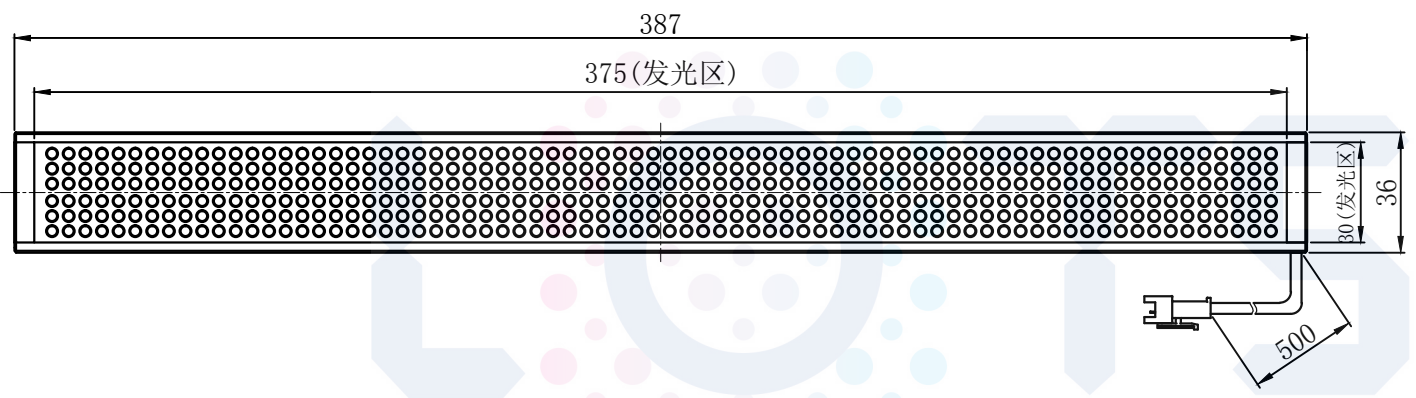

# LTS-2BR37530

产品型号	LTS-2BR37530
LED发光色	R(红)/W(白)
输入电压	DC 24V(max)
消耗功率	/
电缆极性	1:+、2:NC、3:-

视图A  
比例  
2: 1

注:共有五个狭槽用于放置M3螺母。

Lighting & Optics Tech Specialist