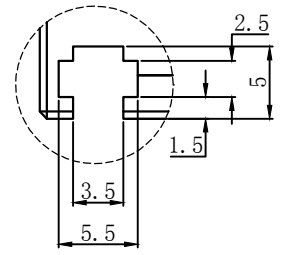

# LTS-2BR37530

产品型号	LTS-2BR37530
LED发光色	R(红)/W(白)
输入电压	DC 24V(max)
消耗功率	/
电缆极性	1:+、2:NC、3:-

视图A  
比例  
2: 1

注:共有五个狭槽用于放置M3螺母。

Lighting & Optics Tech Specialist