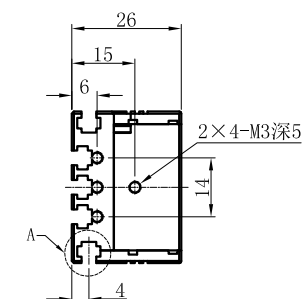

LTS-2BRS35030

产品型号	LTS-2BRS35030
LED发光色	R(红)/W(白)
输入电压	DC 24V(max)
消耗功率	/
电缆极性	1:+、2:NC、3:-

视图A
比例2:1

注:共有五个狭槽用于放置M3螺母。

Lighting & Optics Tech Specialist