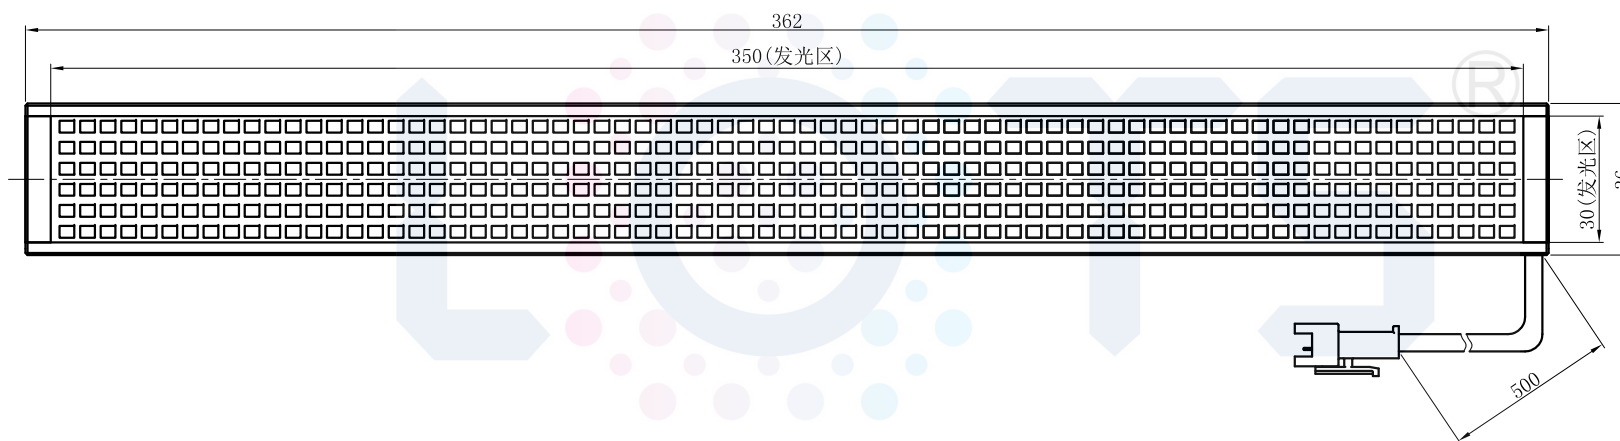

LTS-2BRS35030

产品型号	LTS-2BRS35030
LED发光色	R(红)/W(白)
输入电压	DC 24V(max)
消耗功率	/
电缆极性	1:+、2:NC、3:-

视图A
比例2:1

注:共有五个狭槽用于放置M3螺母。

Lighting & Optics Tech Specialist