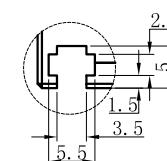

LTS-2BRS35030

产品型号	LTS-2BRS35030
LED发光色	R(红)/W(白)
输入电压	DC 24V(max)
消耗功率	/
电缆极性	1:+、2:NC、3:-

视图A
比例2:1

注:共有五个狭槽用于放置M3螺母。

Lighting & Optics Tech Specialist