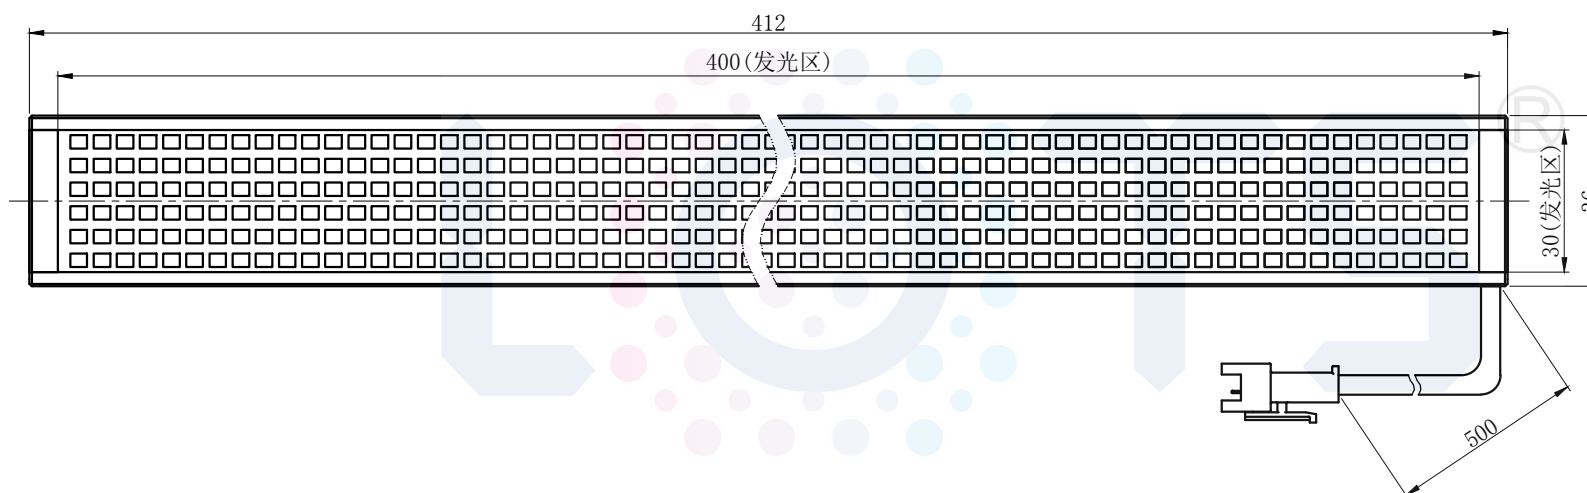

LTS-2BRS40030

产品型号	LTS-2BRS40030
LED发光色	R(红)/W(白)
输入电压	DC 24V(max)
消耗功率	/
电缆极性	1:+、2:NC、3:-

视图A
比例2:1

注:共有五个狭槽用于放置M3螺母。

Lighting & Optics Tech Specialist