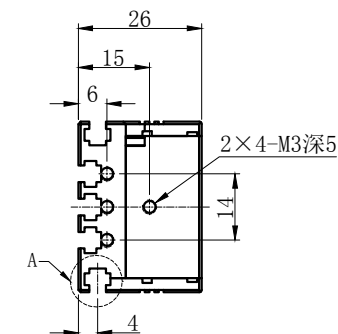

LTS-2BRS40030

产品型号	LTS-2BRS40030
LED发光色	R(红)/W(白)
输入电压	DC 24V(max)
消耗功率	/
电缆极性	1:+、2:NC、3:-

视图A
比例2:1

注:共有五个狭槽用于放置M3螺母。

Lighting & Optics Tech Specialist