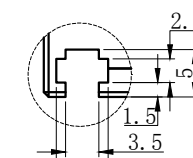

LTS-2BRS40030

产品型号	LTS-2BRS40030
LED发光色	R(红)/W(白)
输入电压	DC 24V(max)
消耗功率	/
电缆极性	1:+、2:NC、3:-

视图A
比例2:1

注:共有五个狭槽用于放置M3螺母。

Lighting & Optics Tech Specialist