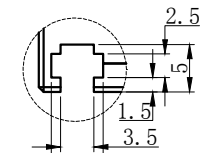

LTS-2BRS50030

产品型号	LTS-2BRS50030
LED发光色	R(红)/W(白)
输入电压	DC 24V(max)
消耗功率	/
电缆极性	1:+、2:NC、3:-

视图A
比例2:1

注: 共有五个狭槽用于放置M3螺母。

Lighting & Optics Tech Specialist