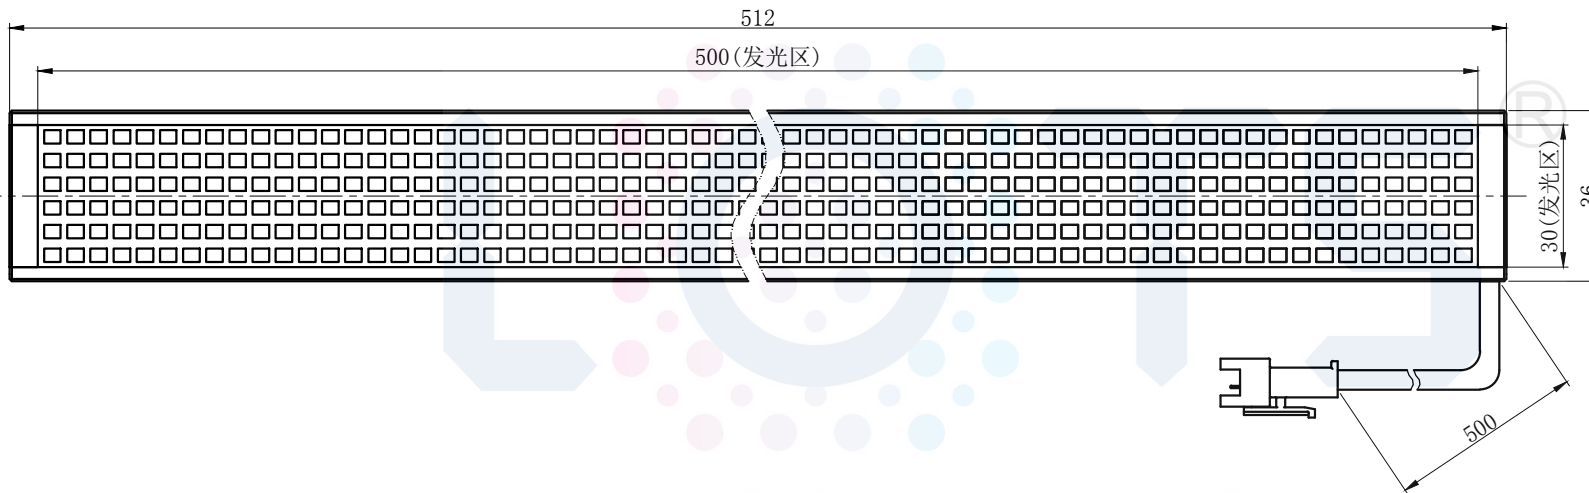

LTS-2BRS50030

产品型号	LTS-2BRS50030
LED发光色	R(红)/W(白)
输入电压	DC 24V(max)
消耗功率	/
电缆极性	1:+、2:NC、3:-

视图A
比例2:1

注: 共有五个狭槽用于放置M3螺母。

Lighting & Optics Tech Specialist