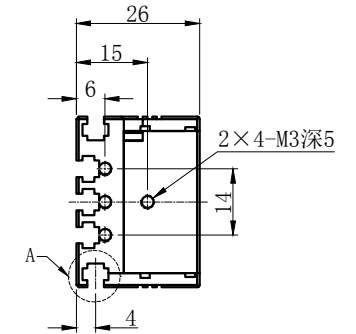

LTS-2BRS50030

产品型号	LTS-2BRS50030
LED发光色	R(红)/W(白)
输入电压	DC 24V(max)
消耗功率	/
电缆极性	1:+、2:NC、3:-

视图A
比例2:1

注: 共有五个狭槽用于放置M3螺母。

Lighting & Optics Tech Specialist