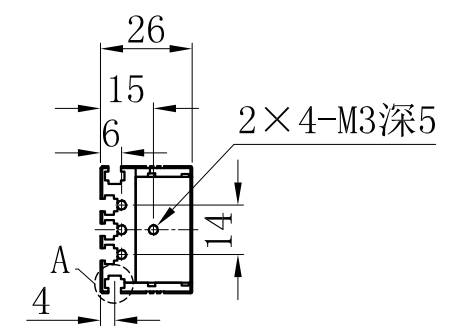

# LTS-2BRS75030

产品型号	LTS-2BRS75030
LED发光色	R(红)/W(白)
输入电压	DC 24V(max)
消耗功率	/
电缆极性	1:+、2:NC、3:-

视图A  
比例  
2: 1

注: 共有五个狭槽用于放置M3螺母。

Lighting & Optics Tech Specialist