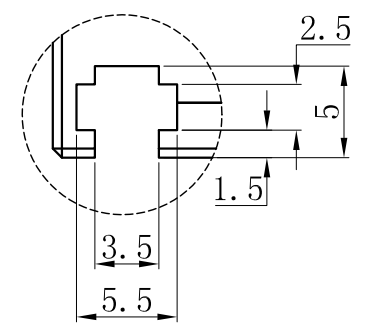

# LTS-2BRS75030

产品型号	LTS-2BRS75030
LED发光色	R(红)/W(白)
输入电压	DC 24V(max)
消耗功率	/
电缆极性	1:+、2:NC、3:-

视图A  
比例  
2: 1

注: 共有五个狭槽用于放置M3螺母。

Lighting & Optics Tech Specialist