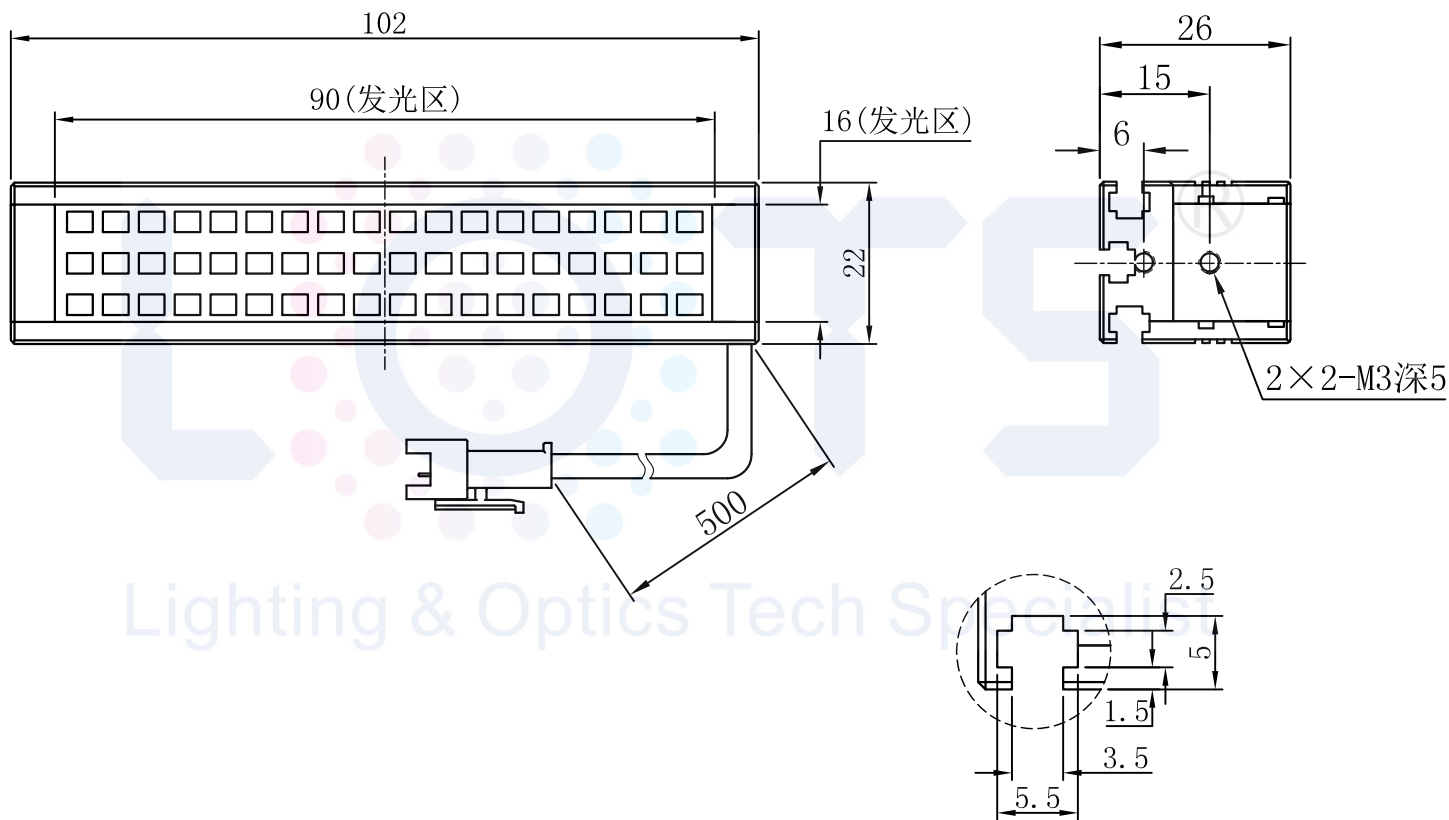

LTS-2BRS9016

| | |
|--------|--------------|
| 产品型号 | LTS-2BRS9016 |
| LED发光色 | R(红)/W(白) |
| 输入电压 | DC 24V(max) |
| 消耗功率 | / |
| 电缆极性 | 1:+、2:NC、3:- |

视图A
比例2:1

注：共有三个狭槽用于放置M3螺母。