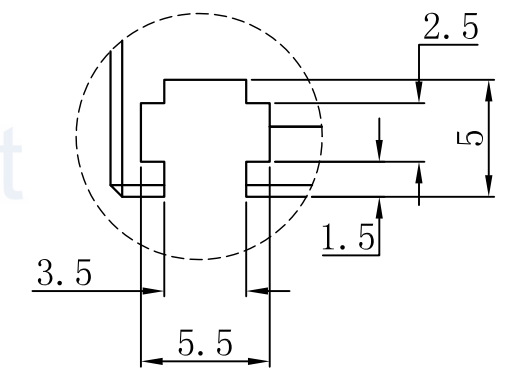

# LTS-2BR36016

产品型号	LTS-2BR36016
LED发光色	R(红)/W(白)
输入电压	DC 24V(max)
消耗功率	/
电缆极性	1:+、2:NC、3:-

Lighting & Optics Tech Specialist

注：共有三个狭槽  
用于放置M3螺母。

视图  
A  
比例  
2:1