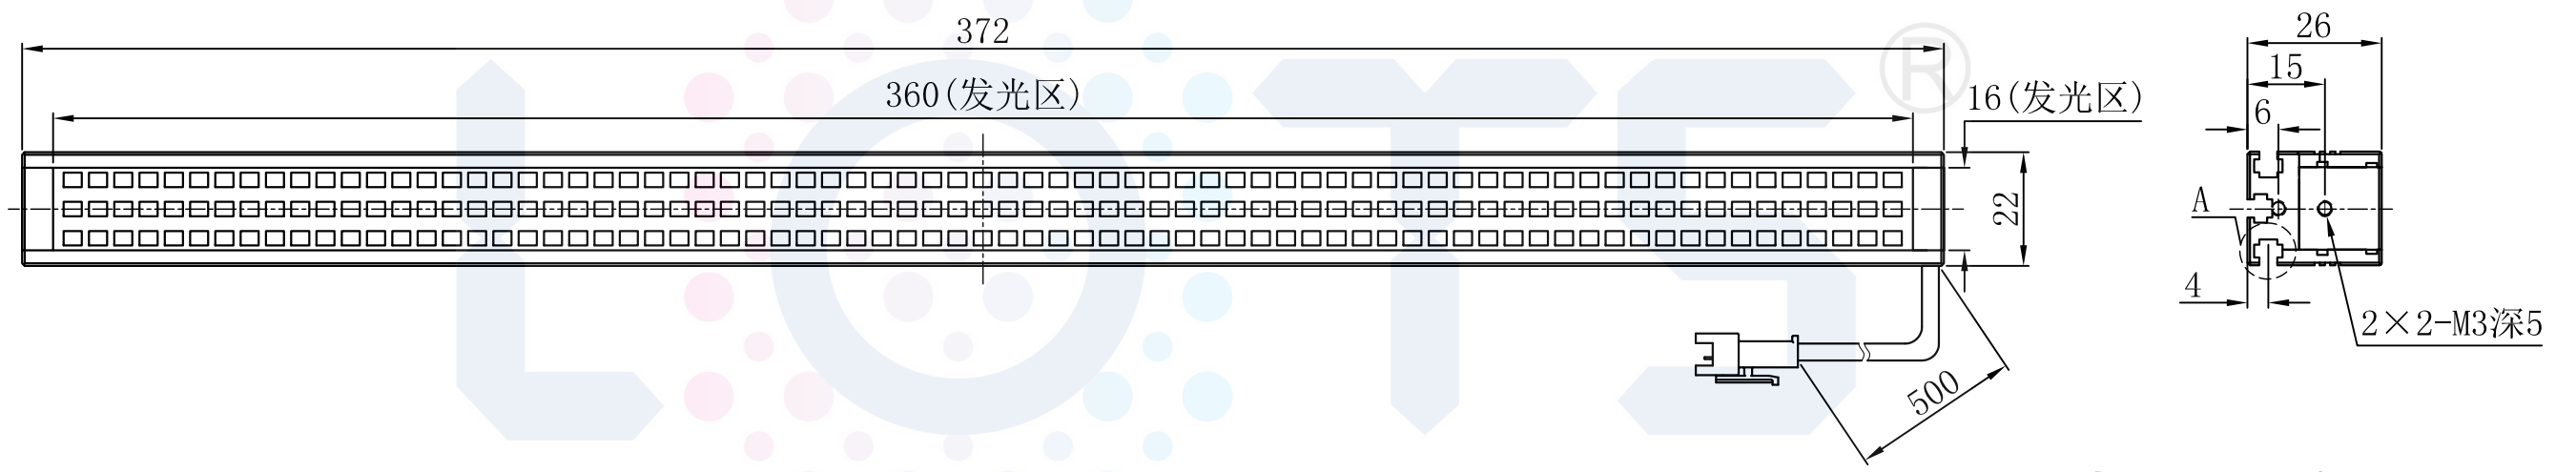

# LTS-2BR36016

产品型号	LTS-2BR36016
LED发光色	R(红)/W(白)
输入电压	DC 24V(max)
消耗功率	/
电缆极性	1:+、2:NC、3:-

Lighting & Optics Tech Specialist

注：共有三个狭槽  
用于放置M3螺母。

视图  
A  
比例  
2:1