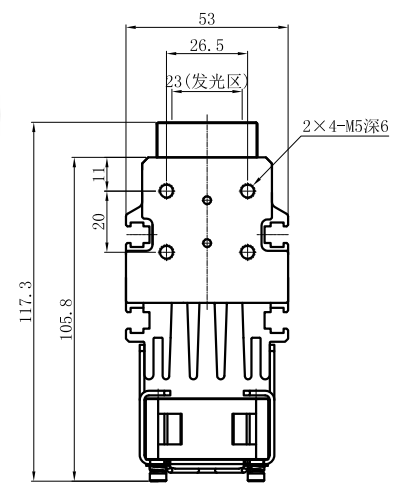

LTS-2LINS380

产品型号	LTS-2LINS380
LED发光色	R(红)/W(白)
输入电压	DC 24V(max)
消耗功率	/
电缆极性	1:LED+、2:LED-、3:FAN+、4:FAN-

Lighting & Optics Tech Specialist