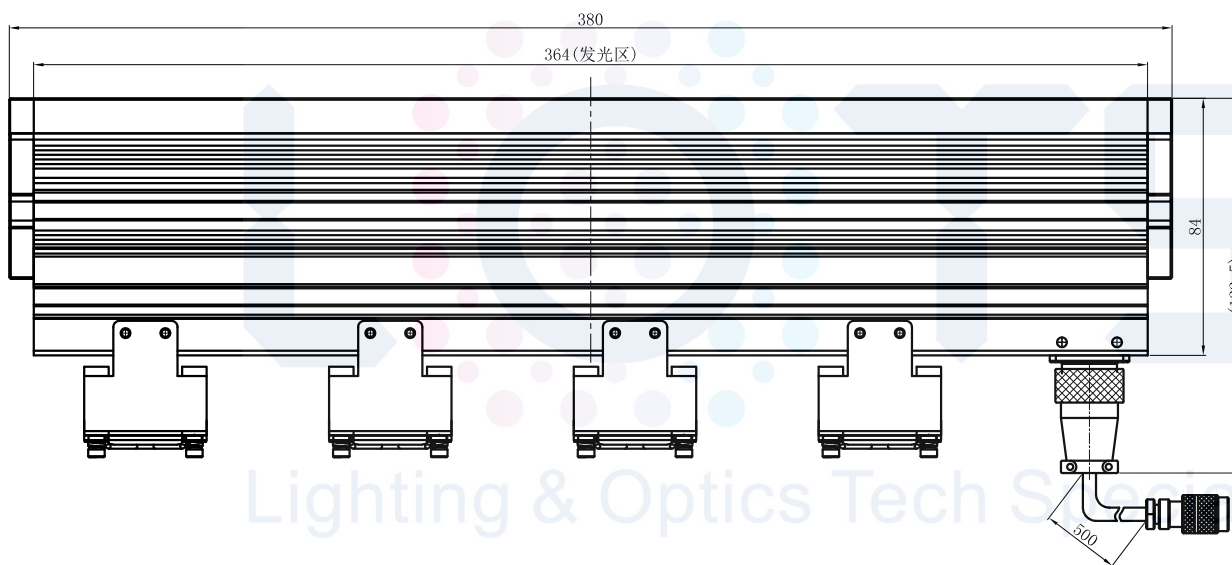

LTS-2LINS380

产品型号	LTS-2LINS380
LED发光色	R(红)/W(白)
输入电压	DC 24V(max)
消耗功率	/
电缆极性	1:LED+、2:LED-、3:FAN+、4:FAN-

Lighting & Optics Tech Specialist