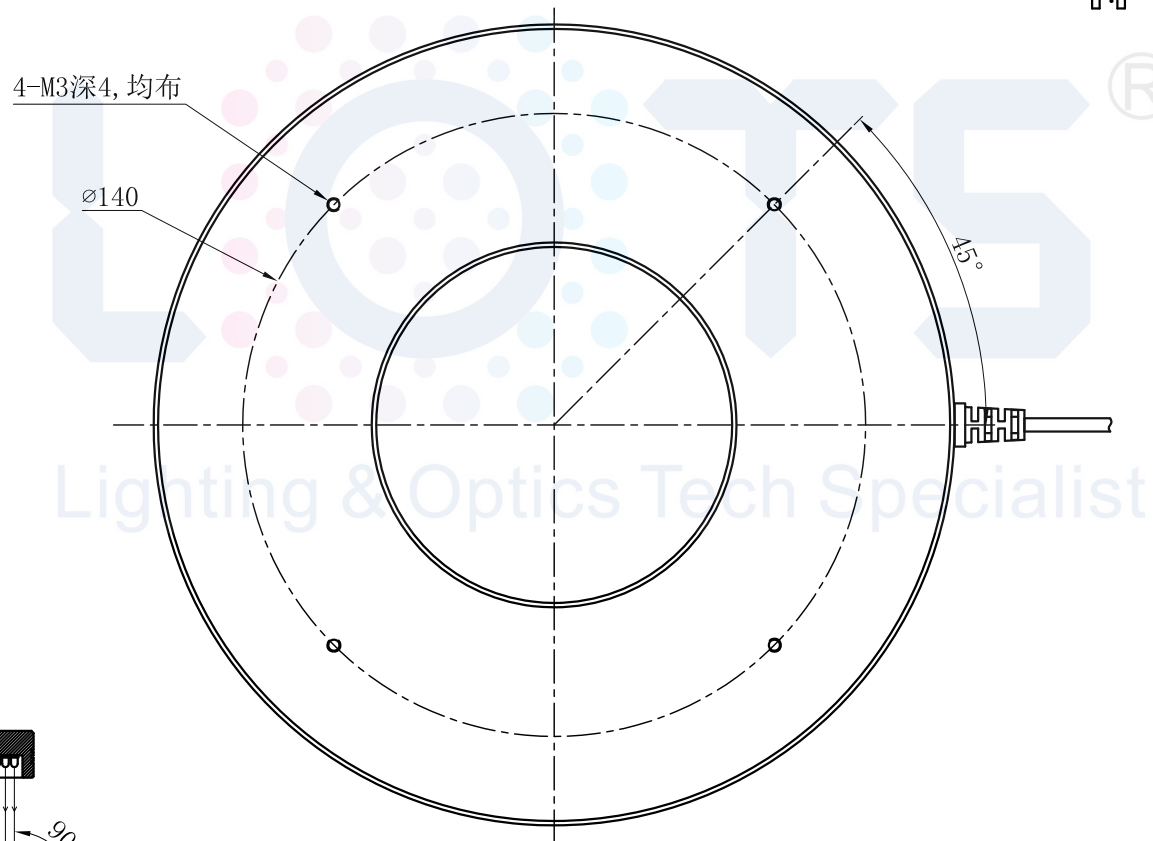

LTS-RN18090

产品型号	LTS-RN18090
LED发光色	R(红)/W(白)
输入电压	DC 24V(max)
消耗功率	/
电缆极性	1:+、2:NC、3:-

照明示意图

注：可选配平面漫射板