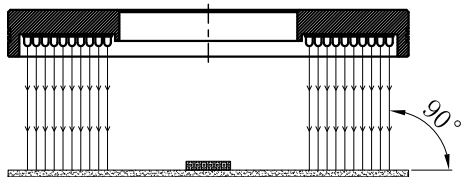

LTS-RN18090

产品型号	LTS-RN18090
LED发光色	R(红)/W(白)
输入电压	DC 24V(max)
消耗功率	/
电缆极性	1:+、2:NC、3:-

照明示意图

注：可选配平面漫射板