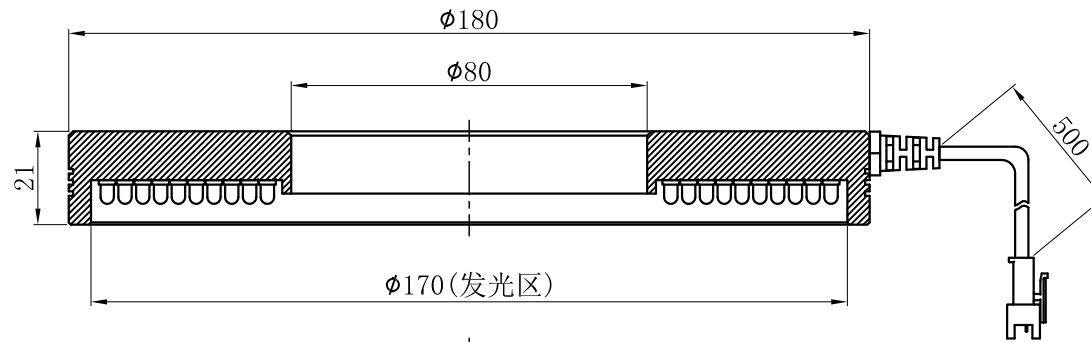

LTS-RN18090

产品型号	LTS-RN18090
LED发光色	R(红)/W(白)
输入电压	DC 24V(max)
消耗功率	/
电缆极性	1:+、2:NC、3:-

照明示意图

注：可选配平面漫射板