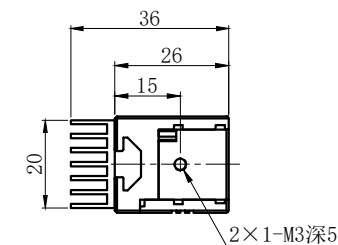

# LTS-3BRH27016

产品型号	LTS-3BRH27016
LED发光色	白(W)
输入电压	DC 24V(max)
消耗功率	9.6W(W)
电缆极性	1:+、2:NC、3:-

Lighting & Optics Tech Specialist