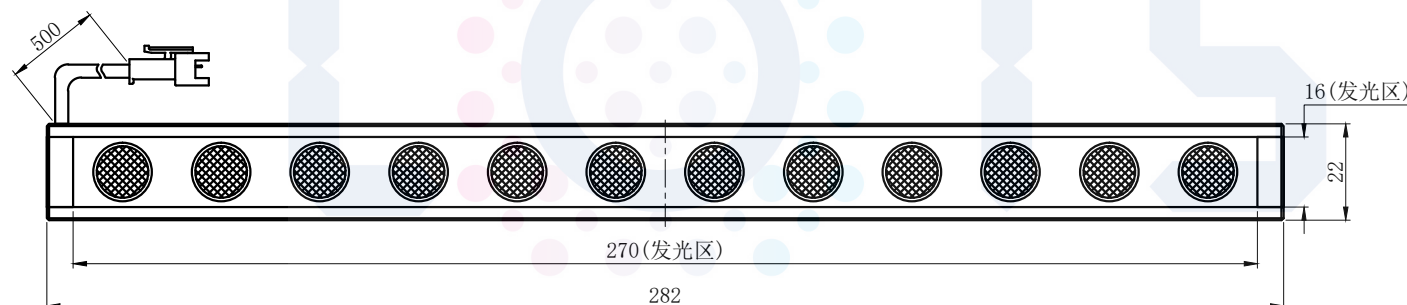

# LTS-3BRH27016

产品型号	LTS-3BRH27016
LED发光色	白(W)
输入电压	DC 24V(max)
消耗功率	9.6W(W)
电缆极性	1:+、2:NC、3:-

Lighting & Optics Tech Specialist