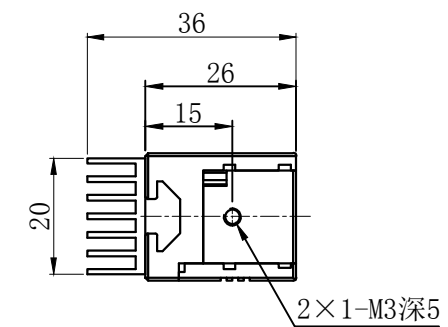

# LTS-3BRH30016

产品型号	LTS-3BRH30016
LED发光色	白(W)
输入电压	DC 24V(max)
消耗功率	/
电缆极性	1:+、2:NC、3:-

Lighting & Optics Tech Specialist