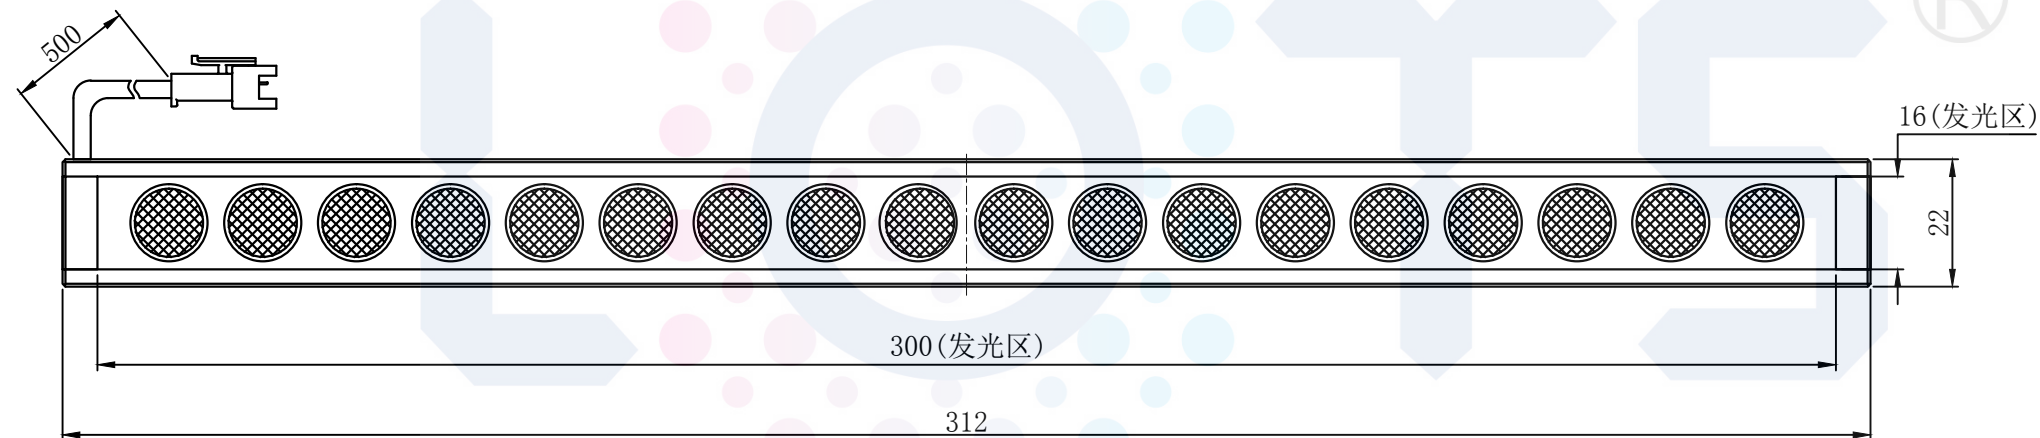

# LTS-3BRH30016

产品型号	LTS-3BRH30016
LED发光色	白(W)
输入电压	DC 24V(max)
消耗功率	/
电缆极性	1:+、2:NC、3:-

Lighting & Optics Tech Specialist