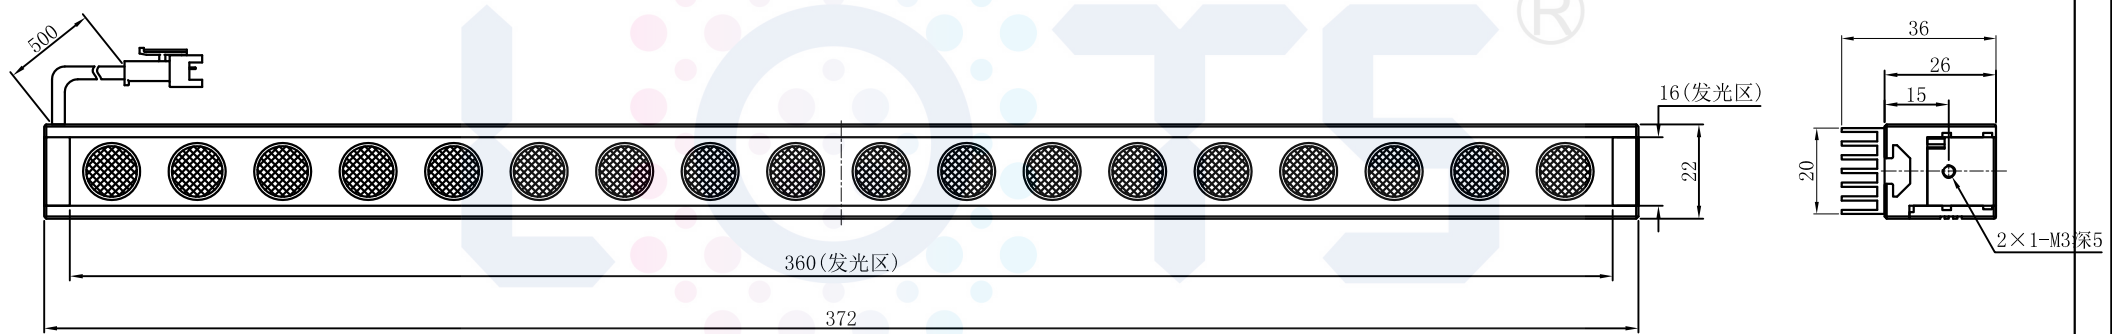

LTS-3BRH36016

产品型号	LTS-3BRH36016
LED发光色	白(W)
输入电压	DC 24V(max)
消耗功率	/
电缆极性	1:+、2:NC、3:-

Lighting & Optics Tech Specialist