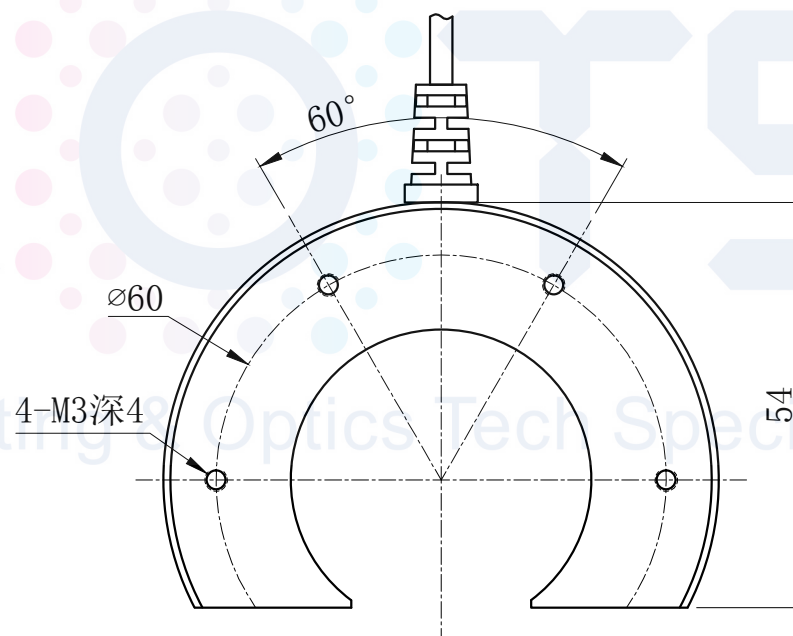

# LTS-SRN7430

产品型号	LTS-SRN7430
LED发光色	R(红)/W(白)
输入电压	DC 24V(max)
消耗功率	/
电缆极性	1:+、2:NC、3:-

照明示意图

注：可选配杯状漫射板