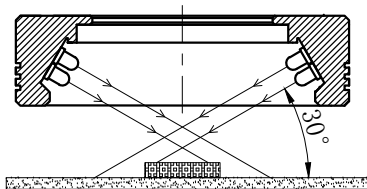

# LTS-SRN7430

产品型号	LTS-SRN7430
LED发光色	R(红)/W(白)
输入电压	DC 24V(max)
消耗功率	/
电缆极性	1:+、2:NC、3:-

照明示意图

注：可选配杯状漫射板