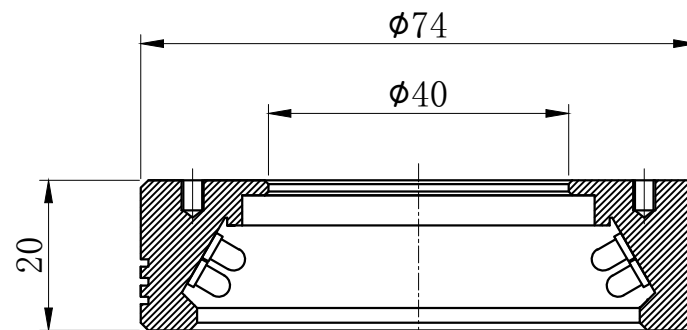

# LTS-SRN7430

产品型号	LTS-SRN7430
LED发光色	R(红)/W(白)
输入电压	DC 24V(max)
消耗功率	/
电缆极性	1:+、2:NC、3:-

照明示意图

注：可选配杯状漫射板