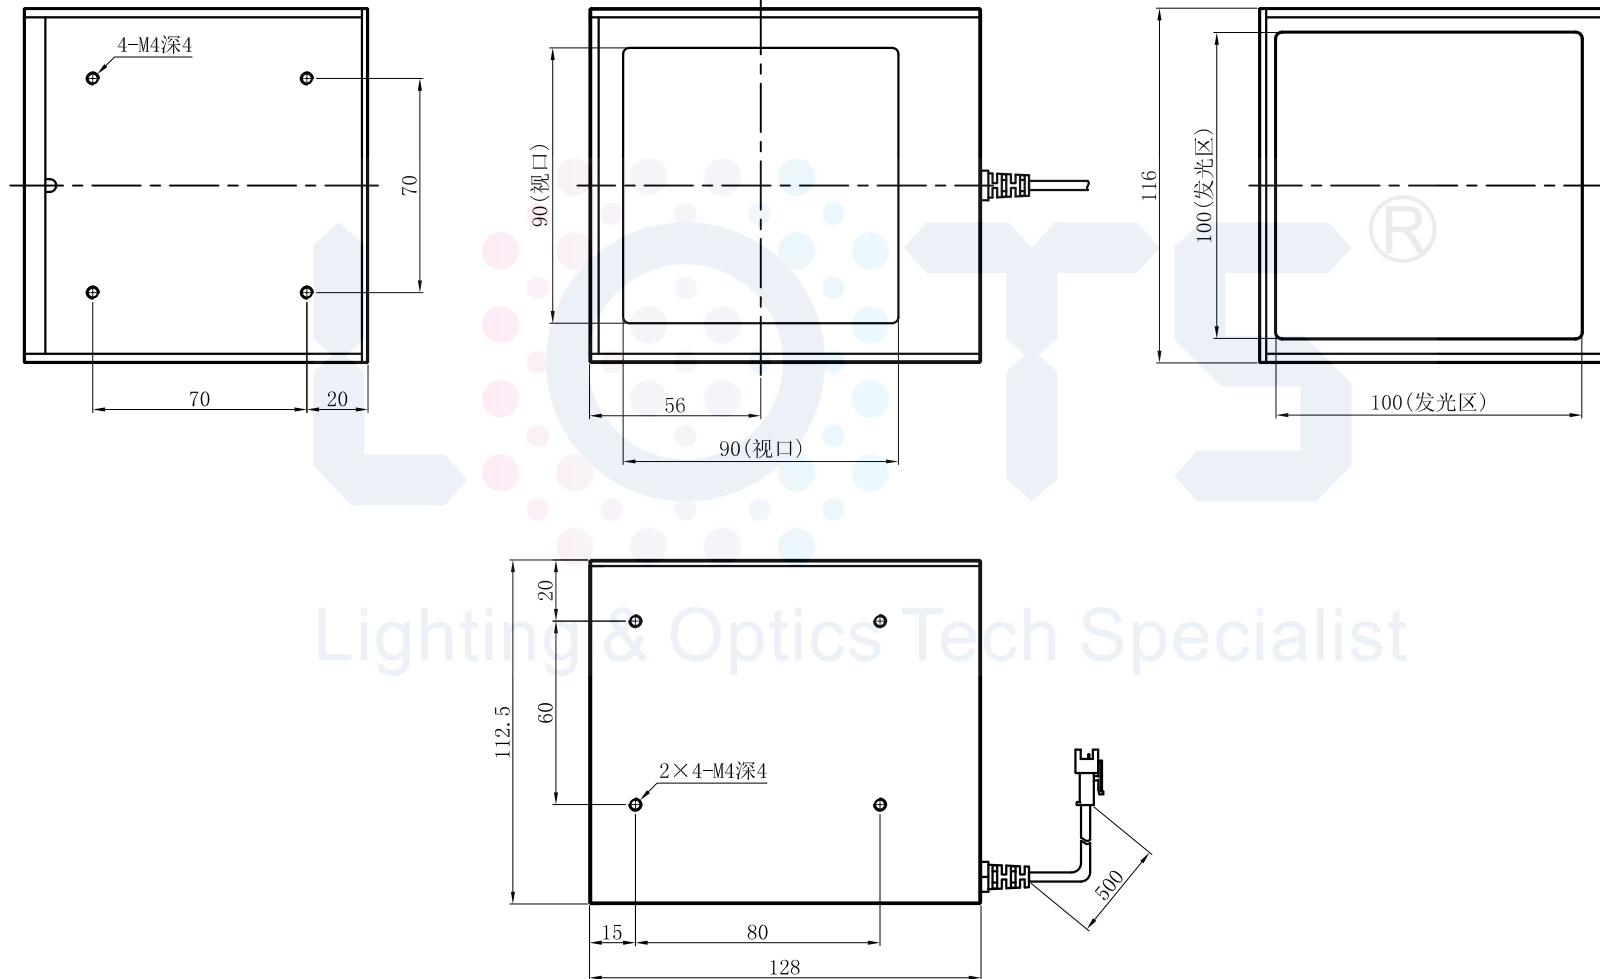

LTS-2COXR100

产品型号	LTS-2COXR100
LED发光色	R(红)/W(白)
输入电压	DC 24V(max)
消耗功率	/
电缆极性	1:+、2:NC、3:-

Copyright 2011~2017 LOTS. All rights reserved. Reproduction or photocopy without permission is prohibited.