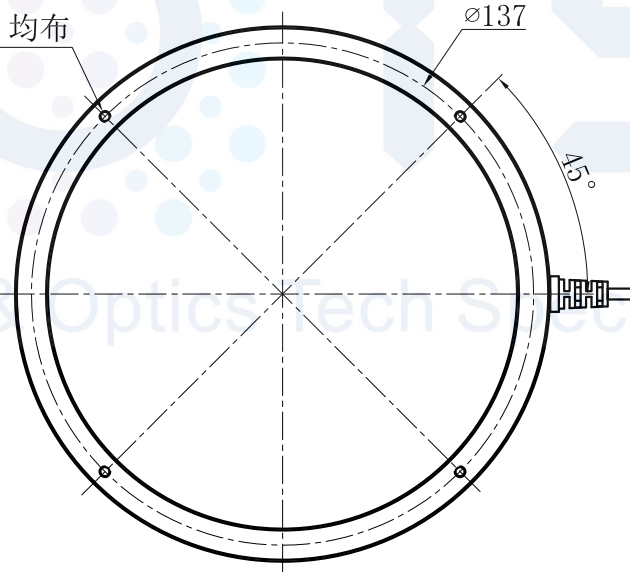

# LTS-RN14615

产品型号	LTS-RN14615
LED发光色	R(红)/W(白)
输入电压	DC 24V(max)
消耗功率	/
电缆极性	1:+、2:NC、3:-

4-M3深4, 均布

Ø137

45°

照明示意图

注：可选配平面漫射板