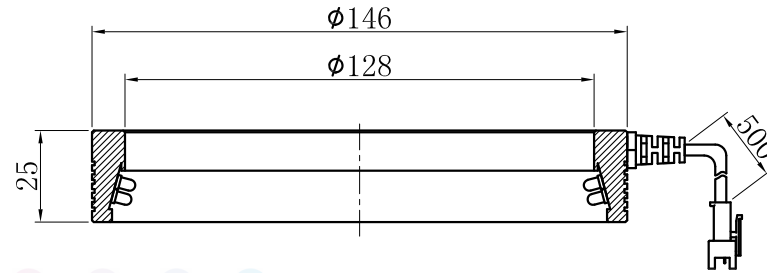

# LTS-RN14615

产品型号	LTS-RN14615
LED发光色	R(红)/W(白)
输入电压	DC 24V(max)
消耗功率	/
电缆极性	1:+、2:NC、3:-

4-M3深4, 均布

Ø137

45°

照明示意图

注：可选配平面漫射板