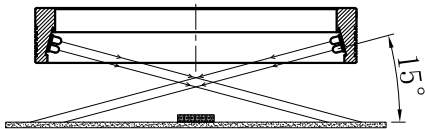

# LTS-RN14615

产品型号	LTS-RN14615
LED发光色	R(红)/W(白)
输入电压	DC 24V(max)
消耗功率	/
电缆极性	1:+、2:NC、3:-

4-M3深4, 均布

Ø137

45°

照明示意图

注：可选配平面漫射板